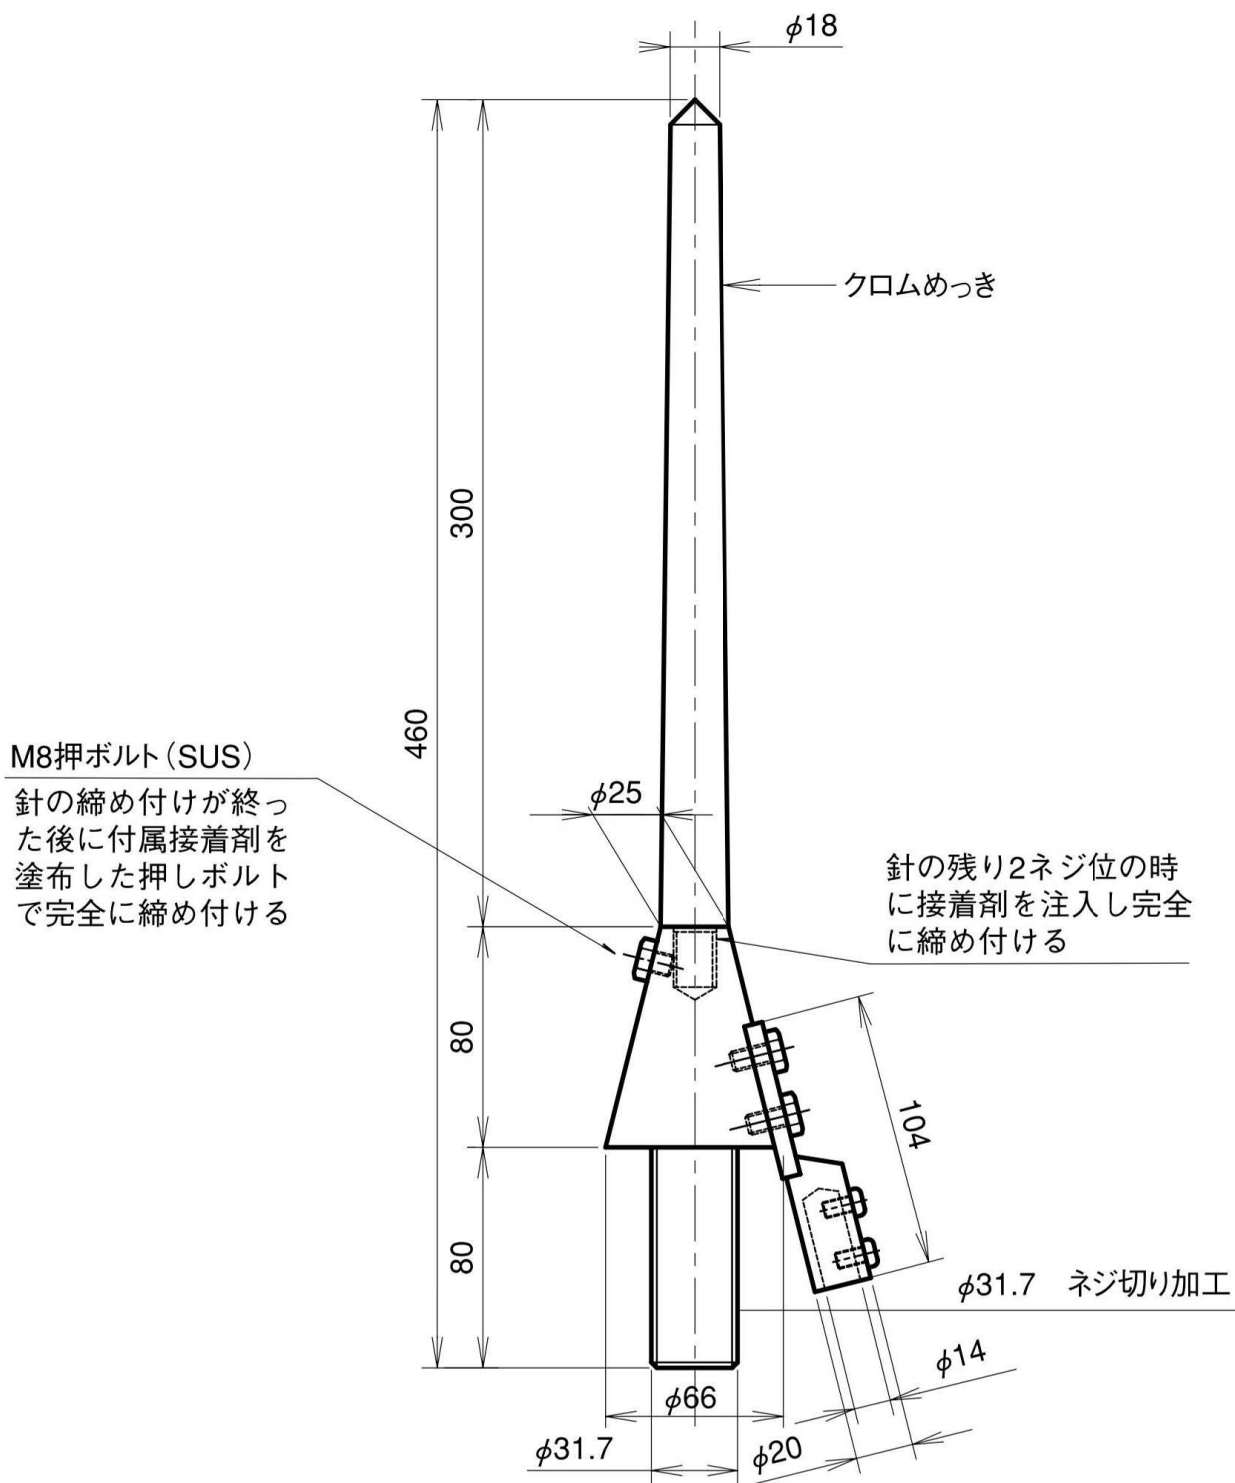

管外配線型 LR-2 A型

銅製

品番	旧品番	めっき部分	重量 kg
AAB000010	N31S	クロムめっき	2.6