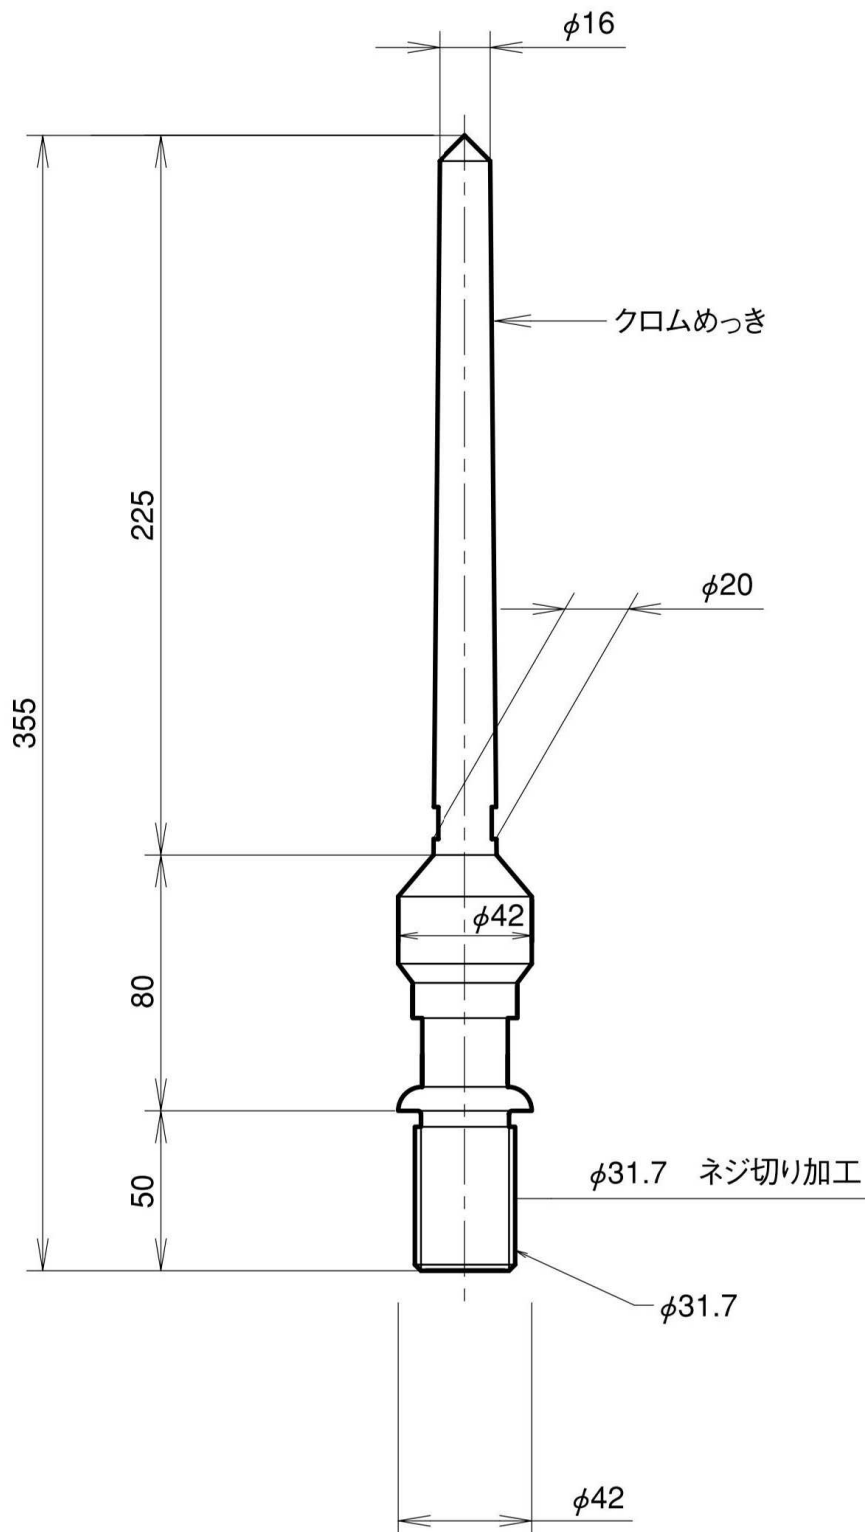

中JIS一体型

銅製

品番	旧品番	めっき部分	重量 kg
AAB000101	—	クロムめっき	1.5