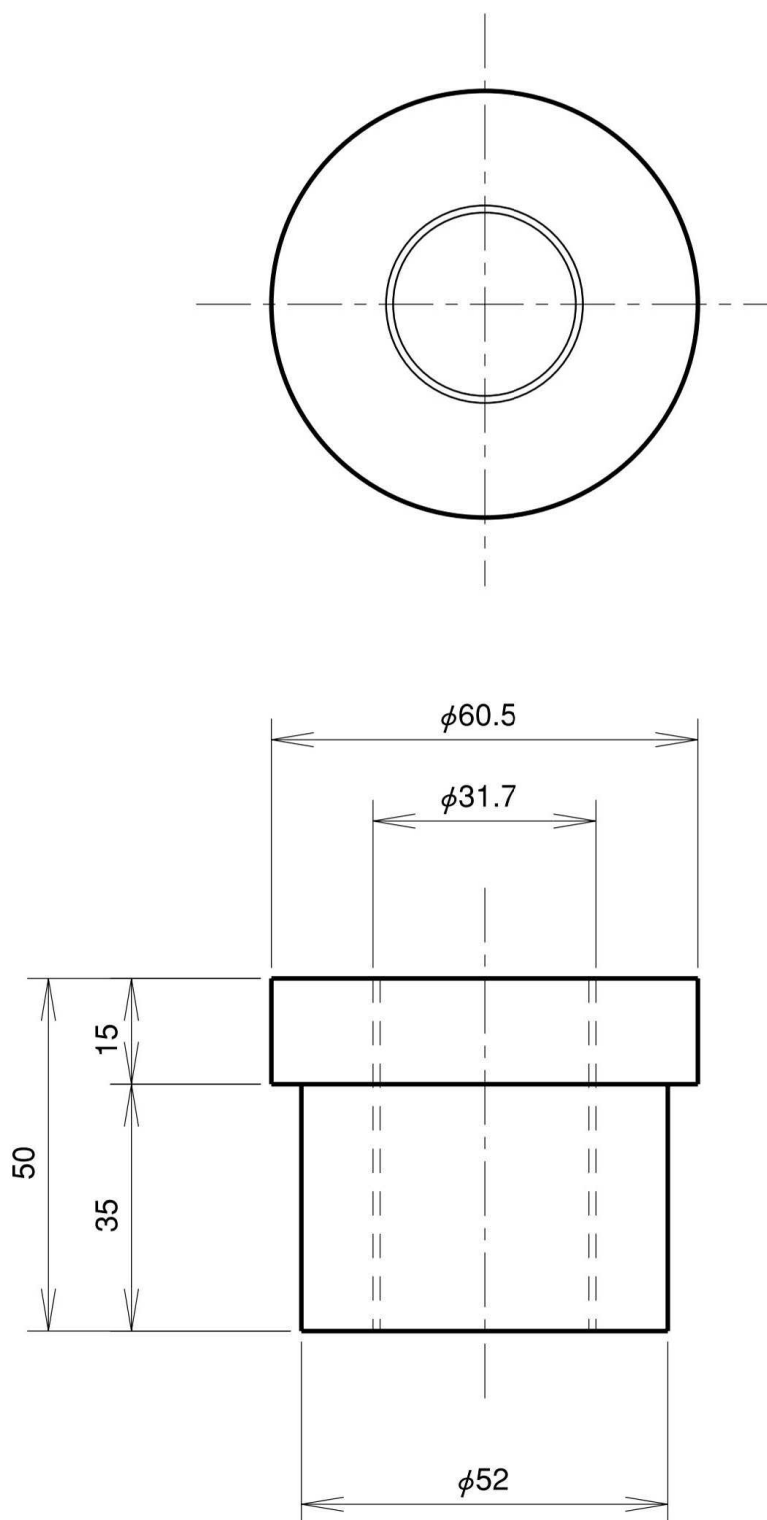

# φ60.5支持管用

# 黄銅製

品番	旧品番	支持管寸法	重量 kg
BBA0003	N220	BsT φ63.5×3~4t	0.67
		SUS φ60.5×3t	
		STK φ60.5×3.8t	