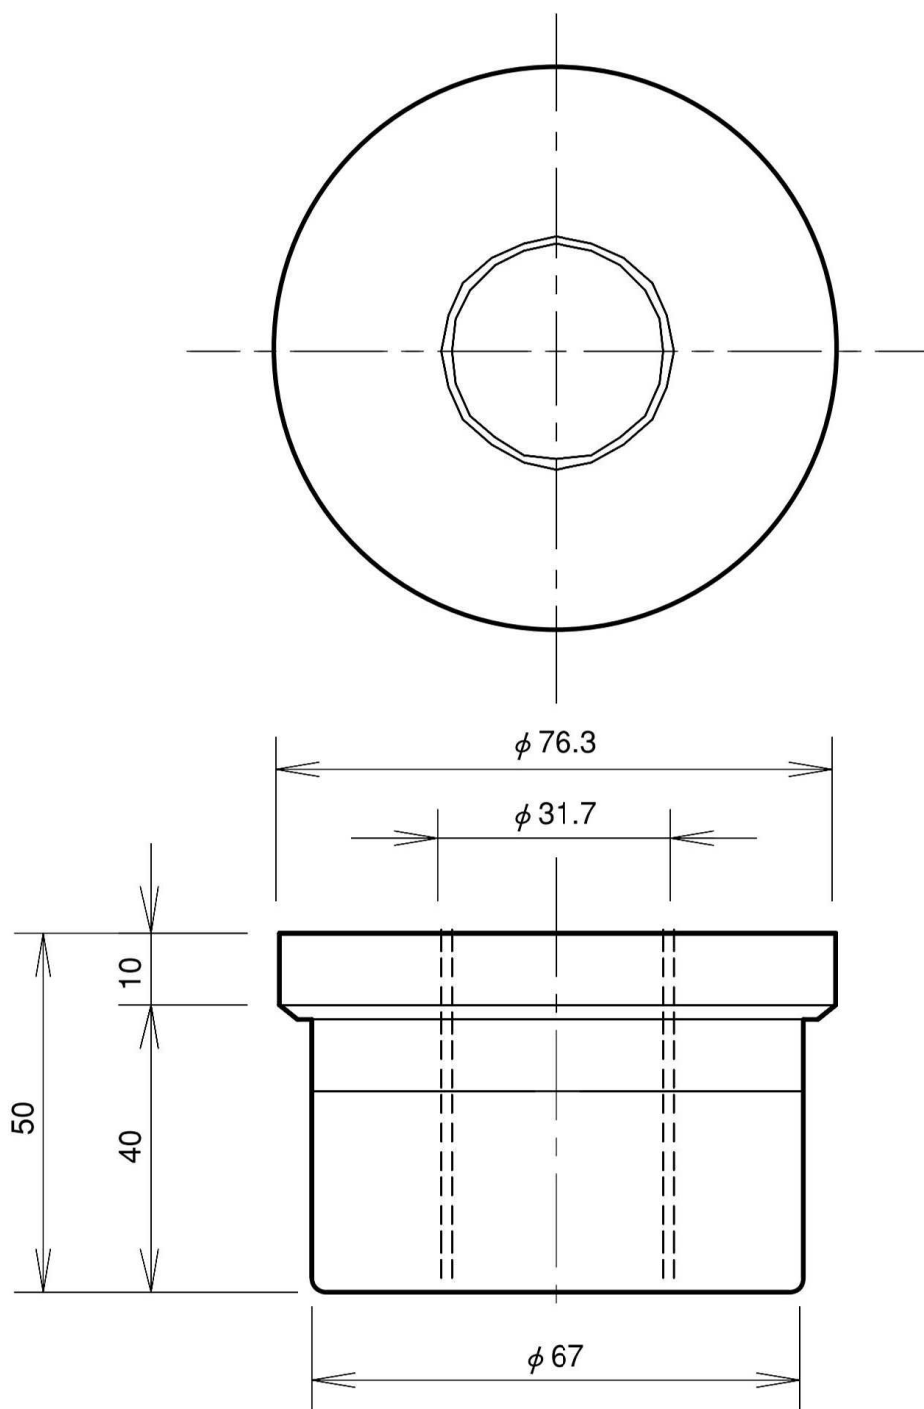

# φ76.3支持管用

# 黄銅製

品番	旧品番	支持管寸法	重量 kg
BBA0004	N270	BsT φ76.2×3~4t	1.4
		SUS φ76.3×3~4t	
		STK φ76.3×4.2t	