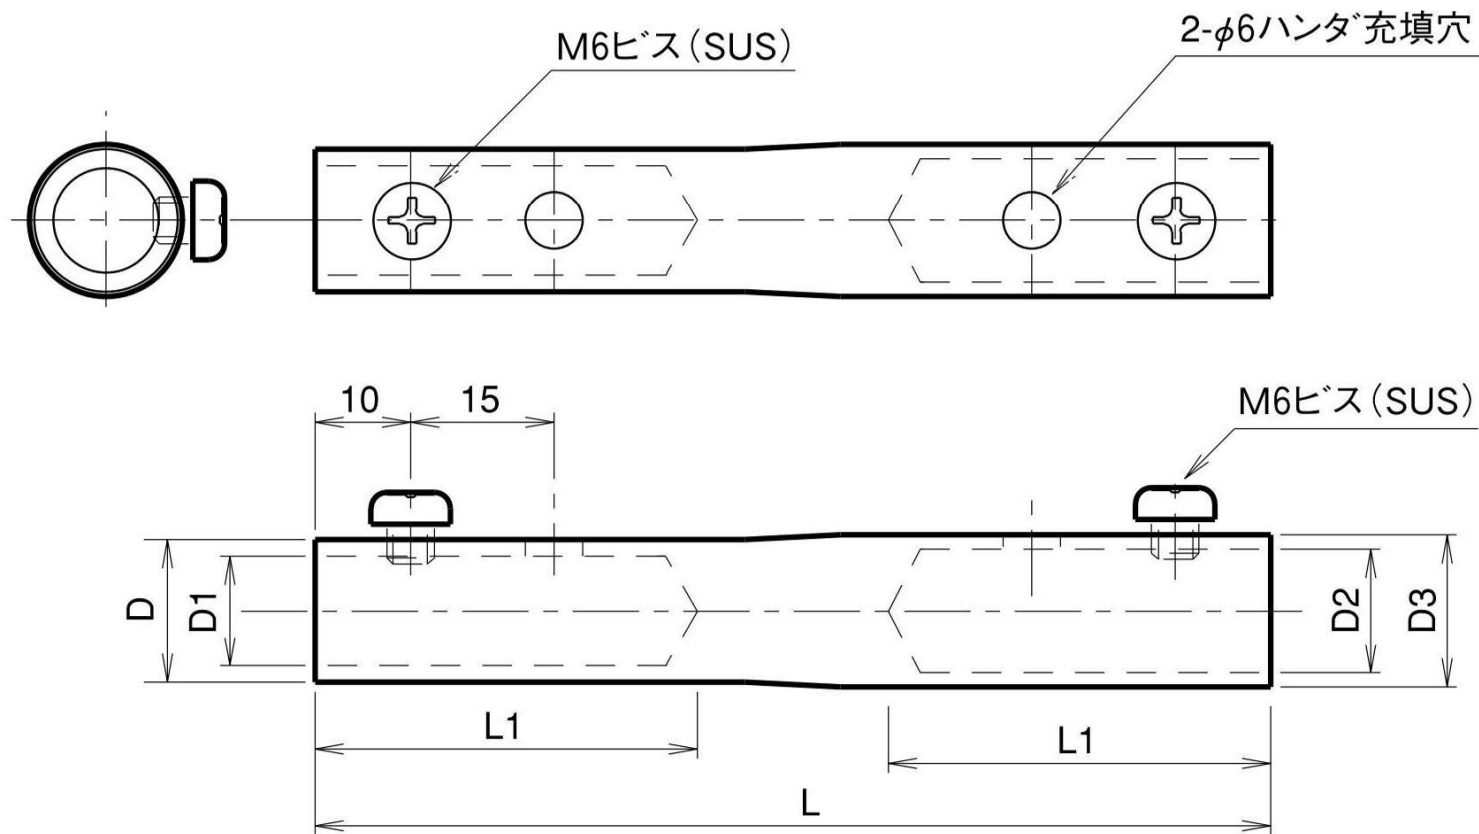

アルミ棒ーアルミ線継手

品番	旧品番	L mm	L1 mm	D mm	D1 mm	D2 mm	D3 mm	重量 kg
IIAE0127	N 1383	100	40	φ15	φ11	φ13	φ16	0.03