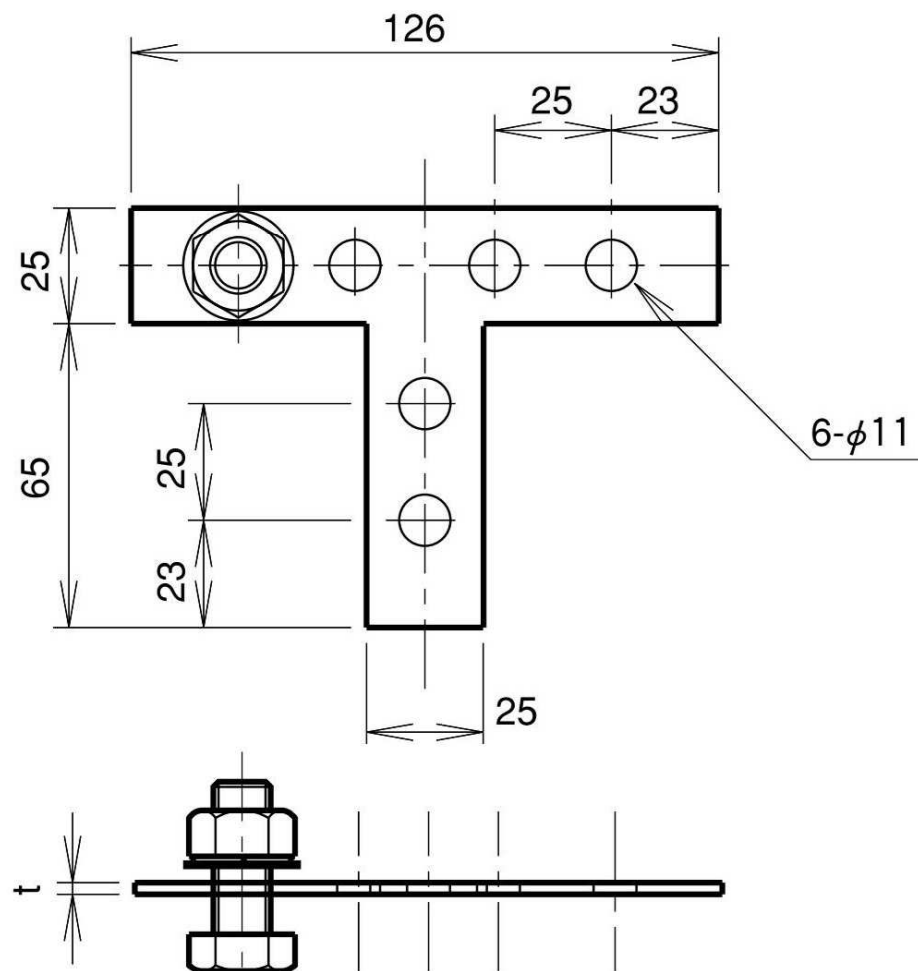

T型継手

品番	旧品番	t mm	材質	重量 kg
IIBD0303	N 1390	3	銅ニッケルめっき製	0.12
IIBE0203	N 1394	4	アルミ製	0.05