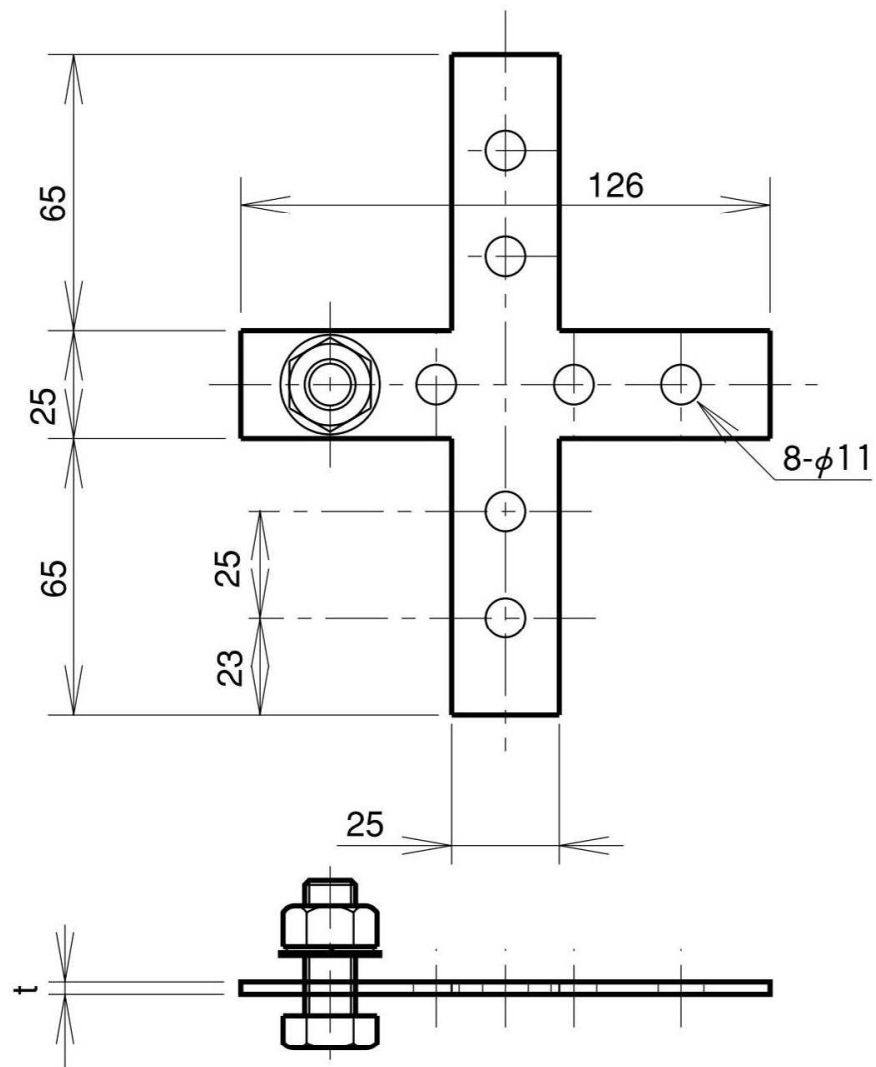

十字型継手

品番	旧品番	t mm	材質	重量 kg
IIBD0305	N 1391	3	銅ニッケルめっき製	0.15
IIBE0205	N 1395	4	アルミ製	0.06