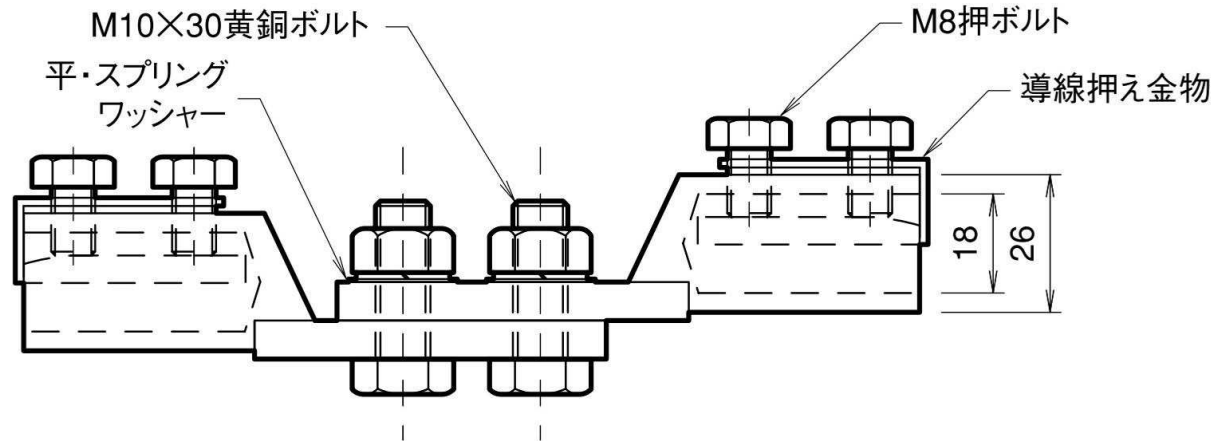

接続端子(組) ソルダレス(太口) 黄銅製

品番	旧品番	重量 kg
NNBD0108	N1722	0.530