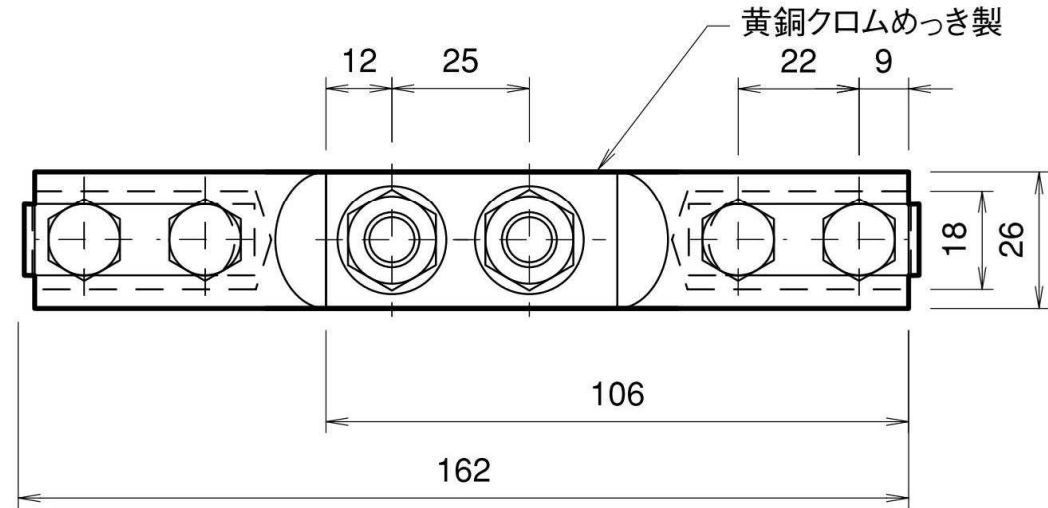

接続端子(組) ソルダレス(太口) 黄銅製

品番	旧品番	重量 kg
NNBD0108	N1722	0.530