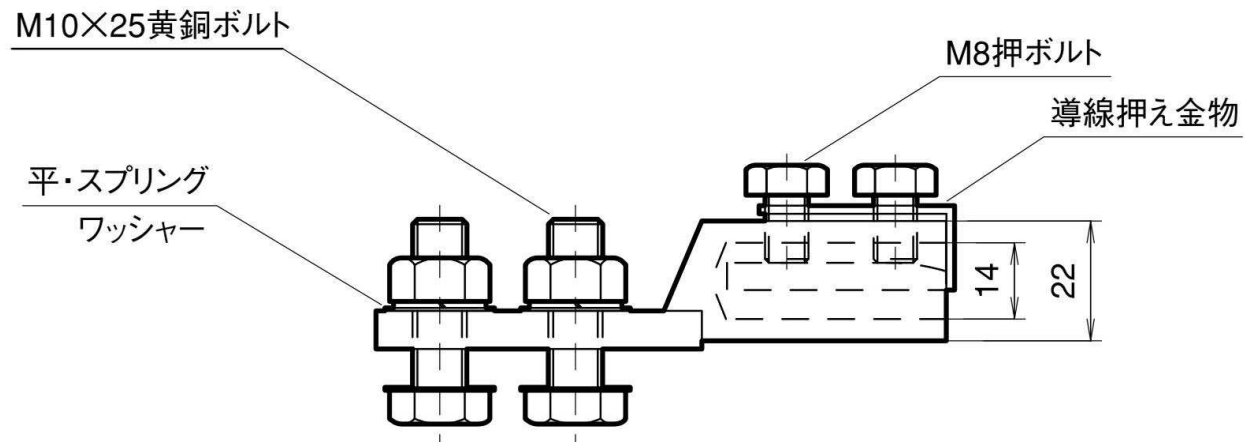

# 接続端子

## ソルダレス(細口) 黄銅製

品番	旧品番	重量 kg
NNBD0105	N1727	0.260