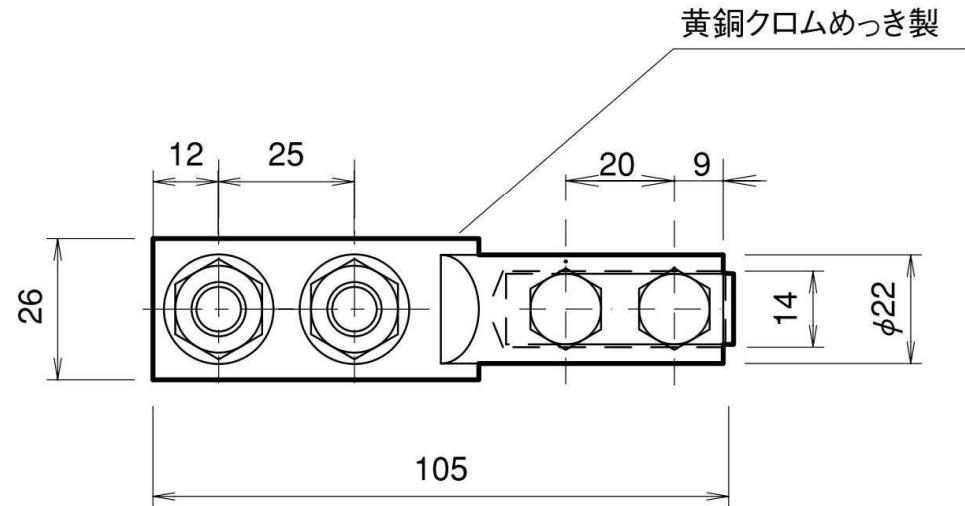

# 接続端子

## ソルダレス(細口) 黄銅製

品番	旧品番	重量 kg
NNBD0105	N1727	0.260