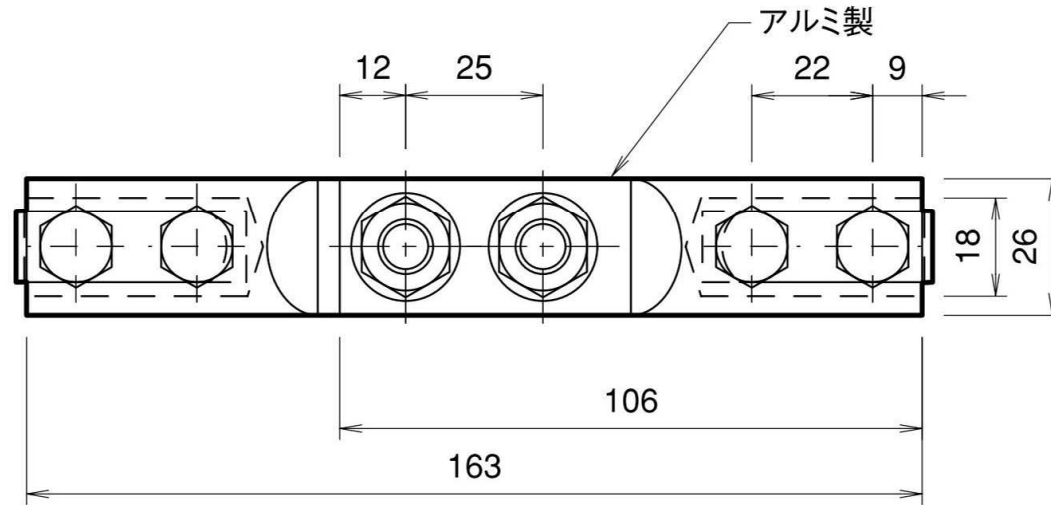

接続端子(組)

ソルダレス アルミ製

品番	旧品番	重量 kg
NNBE0107	—	0.29