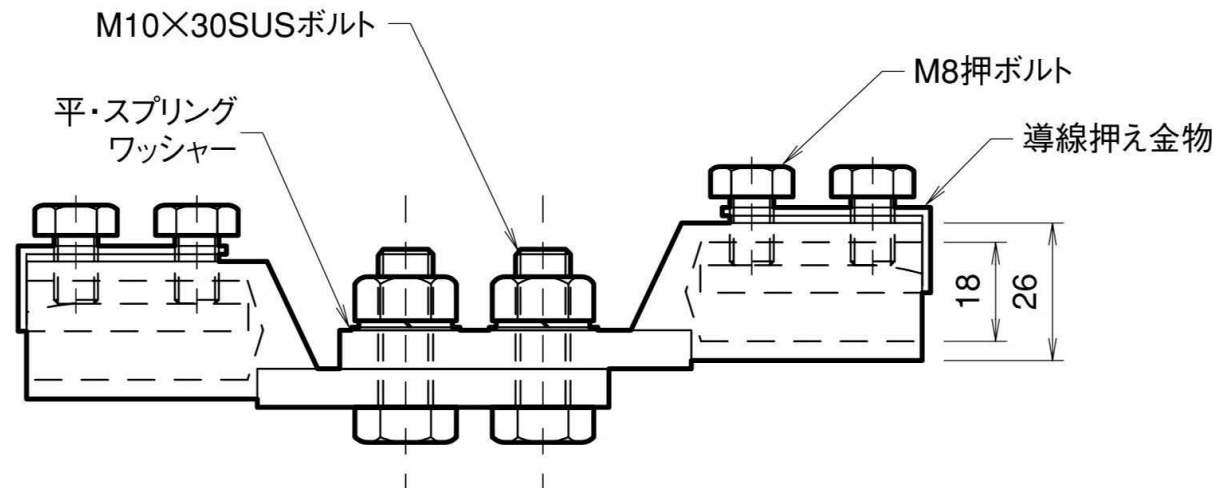

接続端子(組)

ソルダレス アルミ製

品番	旧品番	重量 kg
NNBE0107	—	0.29