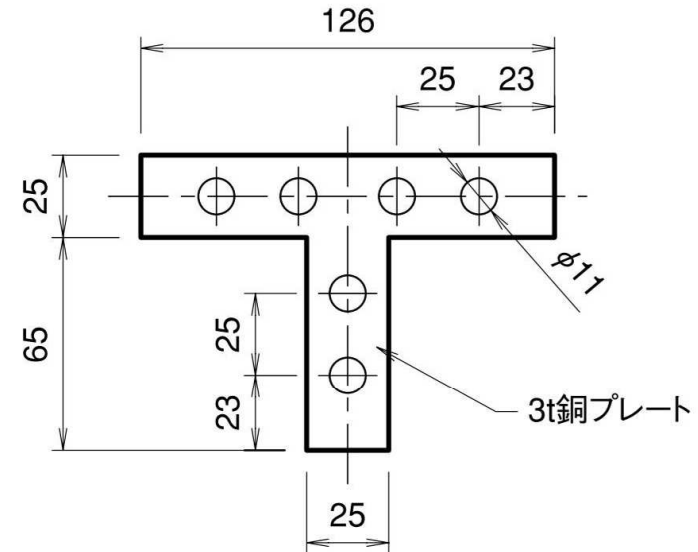

T型接続端子

銅製クロムめっき

品番	旧品番	端子サイズ	適要	重量 kg
NNBD0301	N1743-A	細口	銅線用	0.850
NNBD0302	N1743-B	太口	〃	1.000