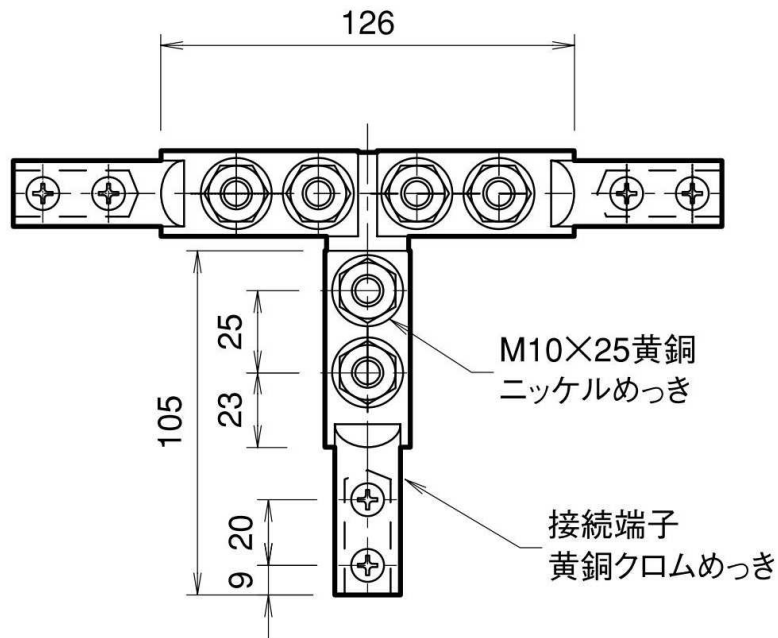

T型接続端子

銅製クロムめっき

品番	旧品番	端子サイズ	適要	重量 kg
NNBD0301	N1743-A	細口	銅線用	0.850
NNBD0302	N1743-B	太口	〃	1.000