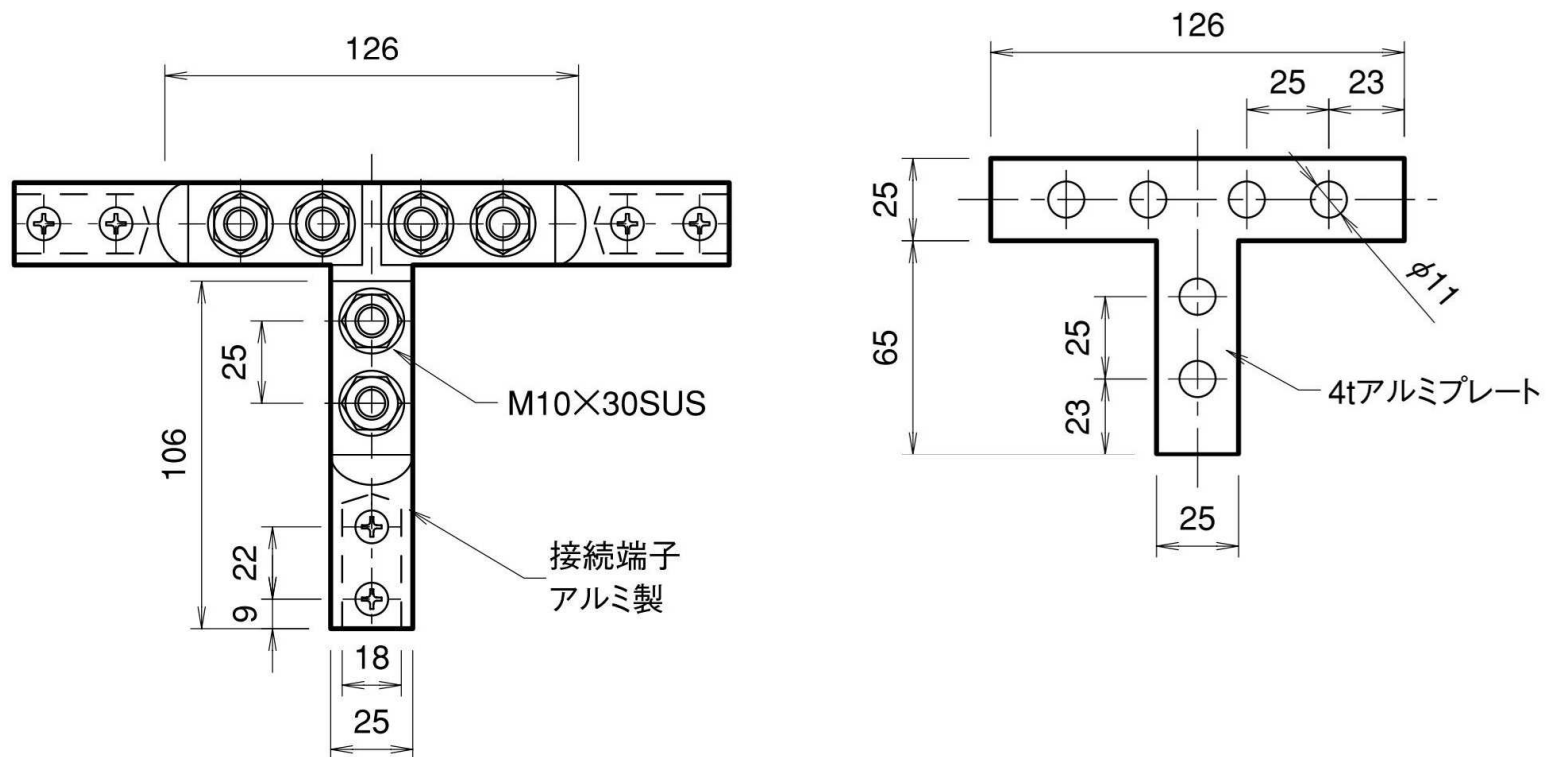

T型接続端子

アルミ製

品番	旧品番	適要	重量 kg
NNBE0301	N1744	アルミ線用	0.500