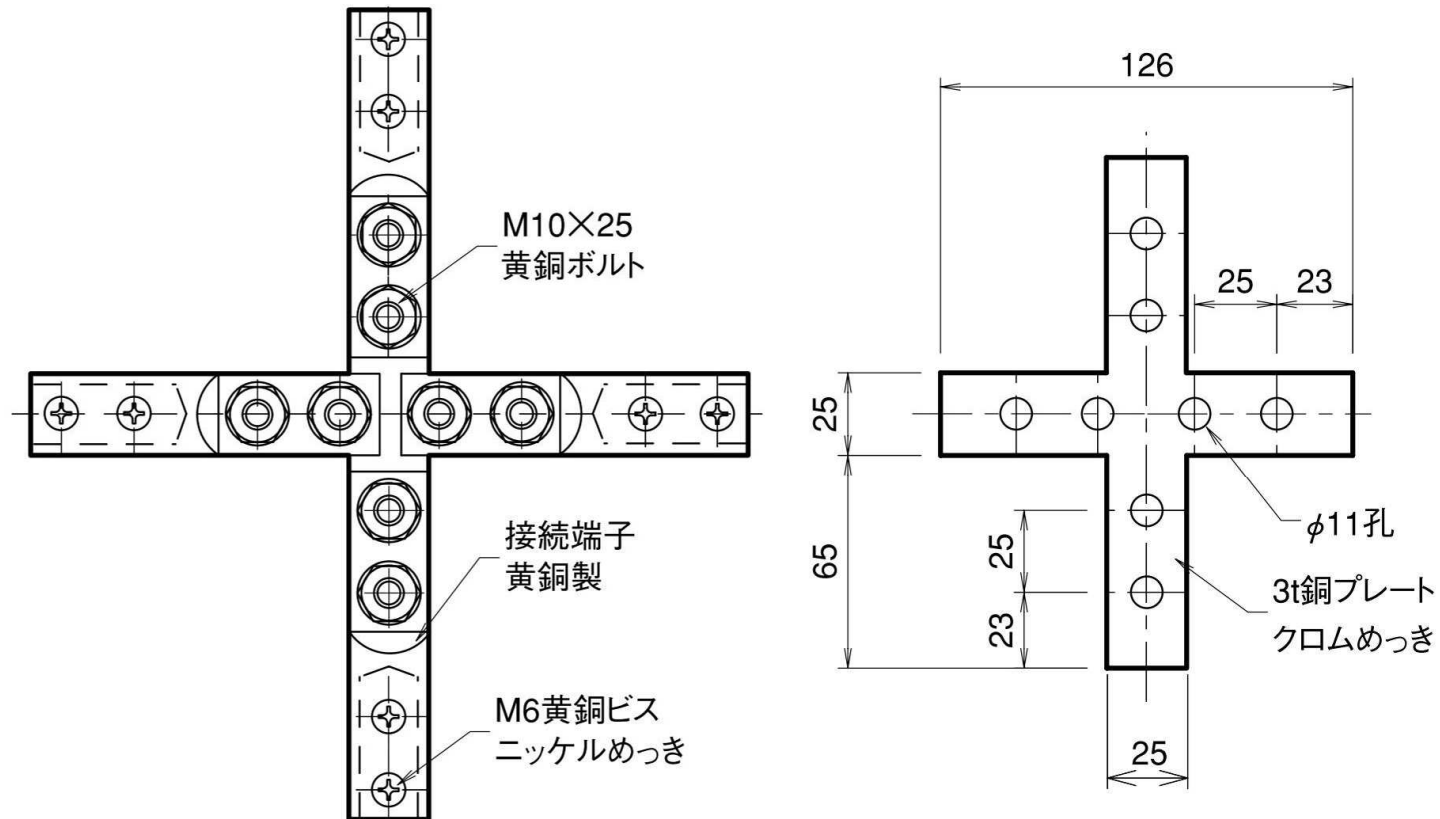

十字型接続端子

銅製クロムめっき

品番	旧品番	端子サイズ	適要	重量 kg
NNBD0401	N1751-A	細口	銅線用	1.200
NNBD0402	N1751-B	太口	〃	1.300