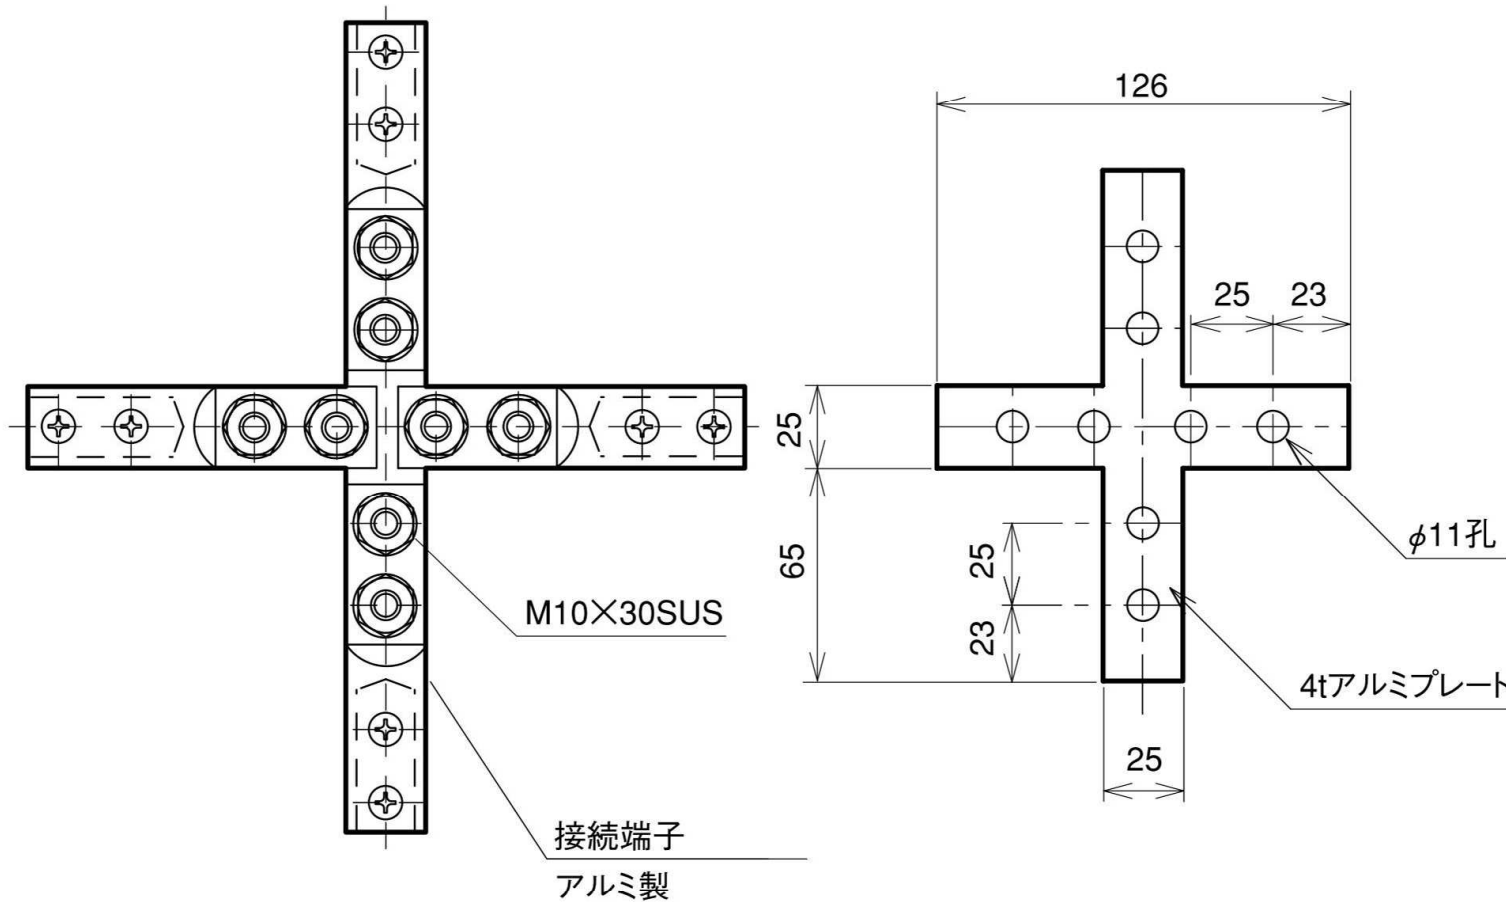

# 十字型接続端子

アルミ製

品番	旧品番	適要	重量 kg
NNBE0401	N1752	アルミ線用	0.650