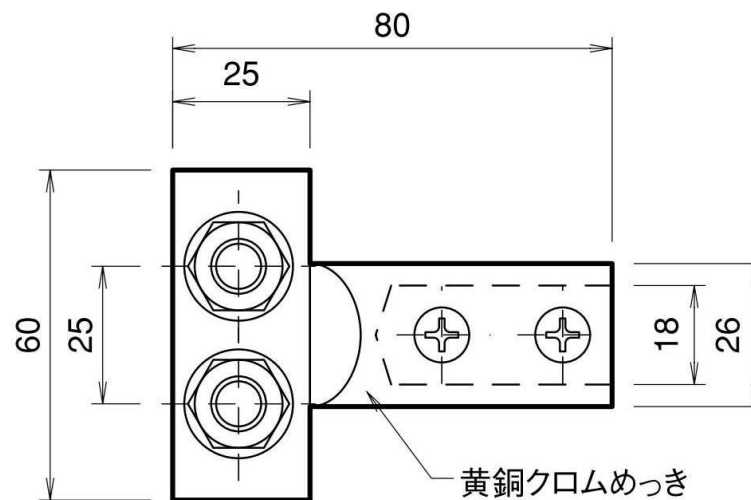

分岐端子 1口

黄銅クロムめっき製

品番	旧品番	適要	重量 kg
NNBD0110	—	銅線用	0.21