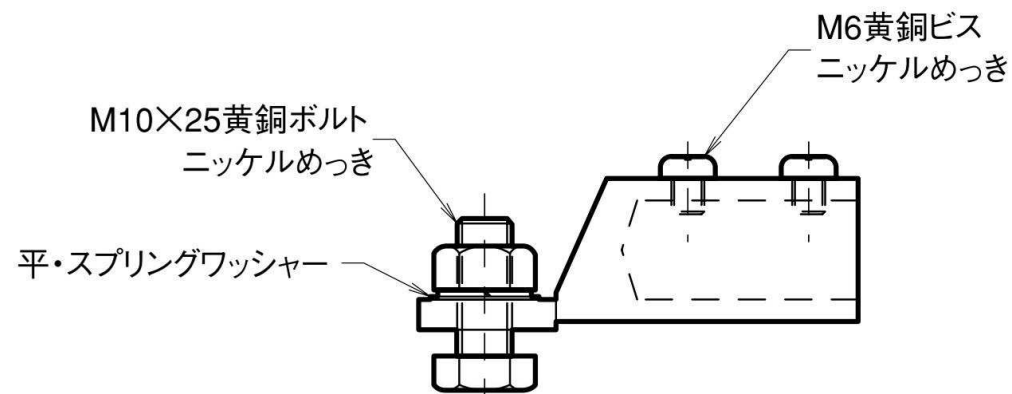

分岐端子 1口

黄銅クロムめっき製

品番	旧品番	適要	重量 kg
NNBD0110	—	銅線用	0.21