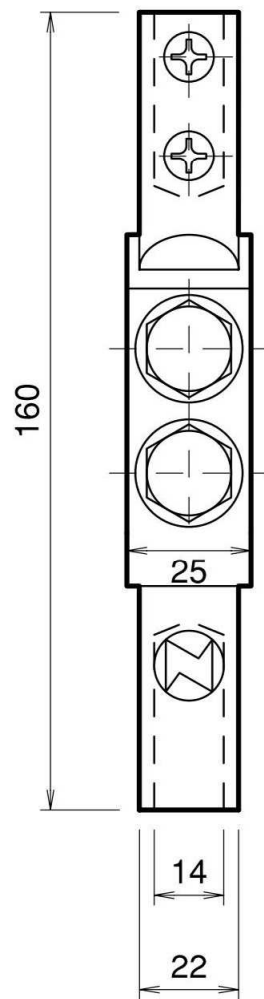

接続端子（細口）（組）

黄銅クロムめっき製

品番	旧品番	重量 kg
NNAD0101	N1700	0.460