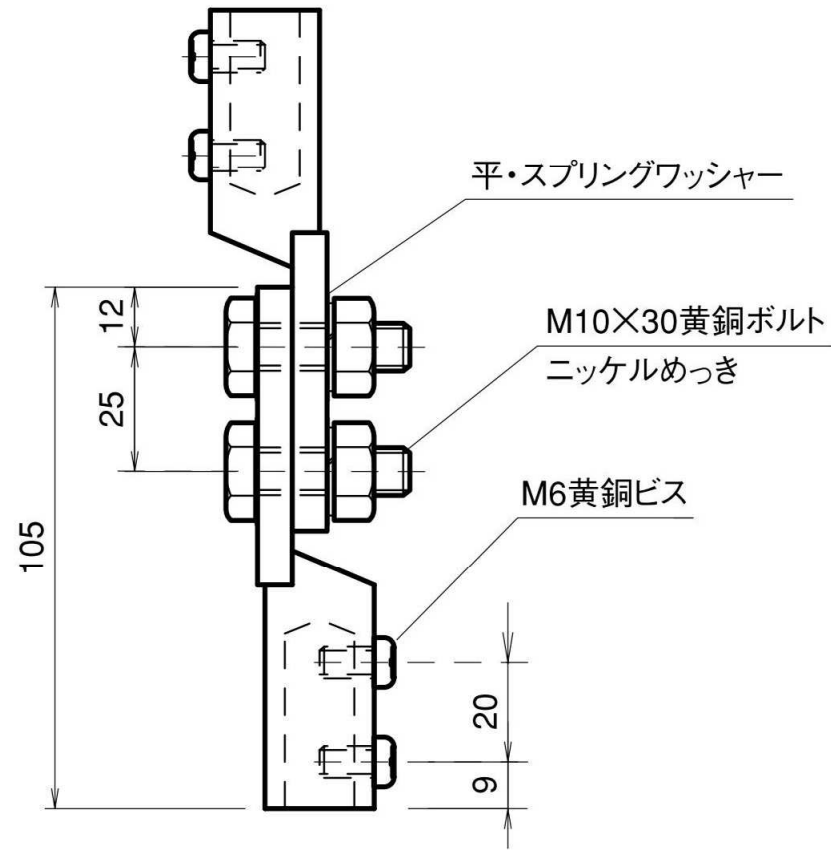

接続端子（細口）（組）

黄銅クロムめっき製

品番	旧品番	重量 kg
NNAD0101	N1700	0.460