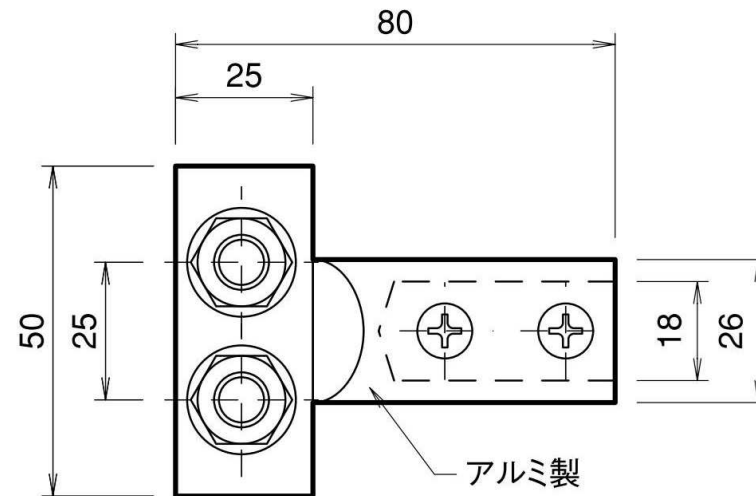

# 分岐端子 1口

アルミ製

品番	旧品番	適要	重量 kg
NNBE0105	—	アルミ線用	0.075