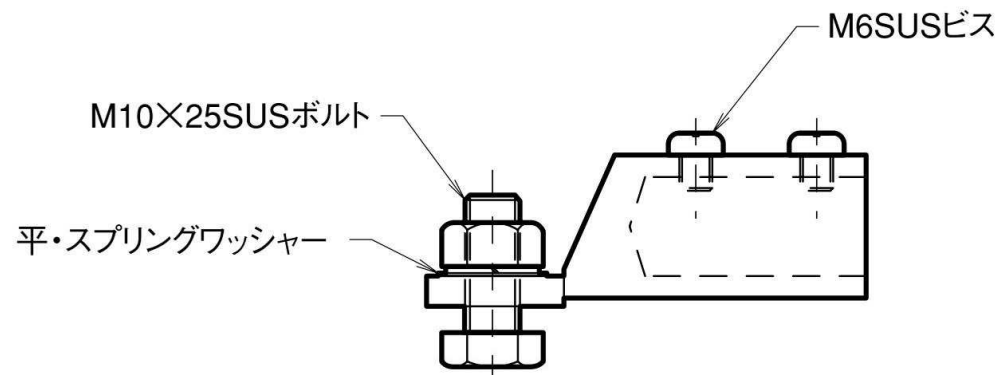

# 分岐端子 1口

アルミ製

品番	旧品番	適要	重量 kg
NNBE0105	—	アルミ線用	0.075