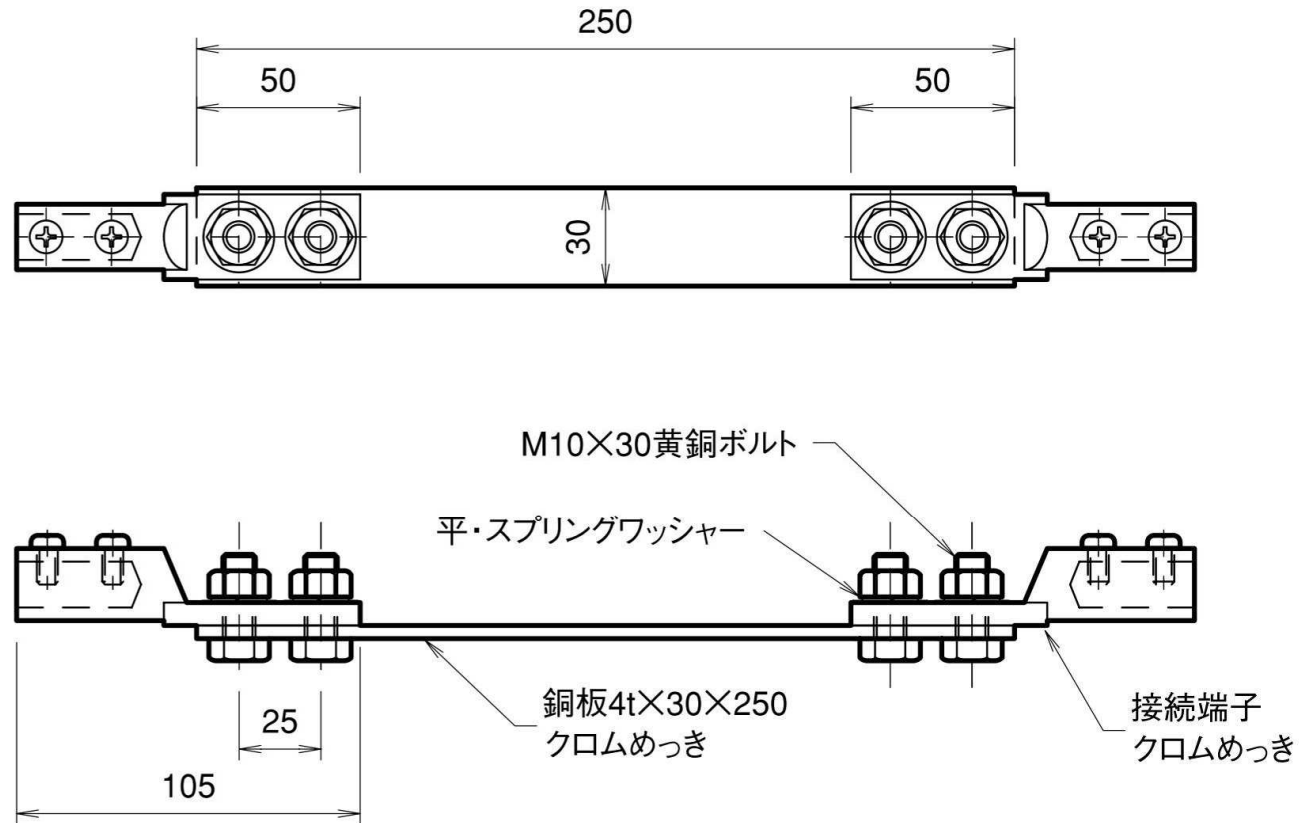

# 水切端子 壁面用

銅製・端子黄銅製

品番	旧品番	接続端子	重量 kg
NNBD0501	N1760-A	黄銅端子 細口	0.650
NNBD0502	N1760-B	〃 太口	0.700
NNBD0503	N1760-C	細口と内アルミ端子の組合せ	0.650
NNBD0504	N1760-D	太口と内アルミ端子の組合せ	0.700