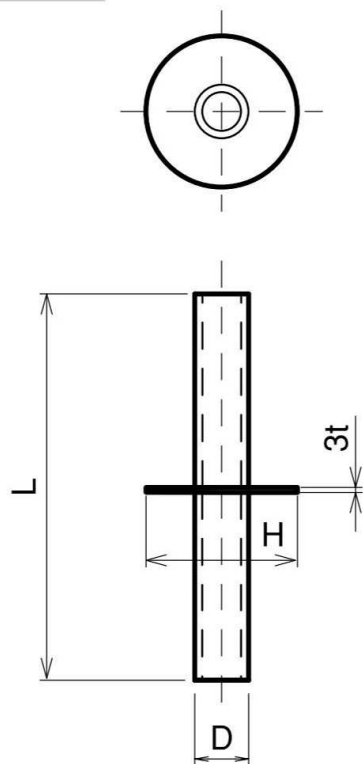

水切端子 接地用

銅製スズめっき製

品番	旧品番	H mm	L mm	接続端子		D mm	重量 kg
				丸燃IV線mm ²	鬼燃線		
NNAD0601	N1764	45	80	5.5~8	PC線	7	0.060
NNAD0602	N1765	∕	100	14		9	0.095
NNAD0603	N1766	∕	115	38		13	0.110
NNAD0604	N1767	60	130	60	2.0×13本	16	0.175
NNAD0605	N1768	∕	150	100	2.0×19本	22	0.135
NNAD0606	N1769	∕	190	150		25	0.355