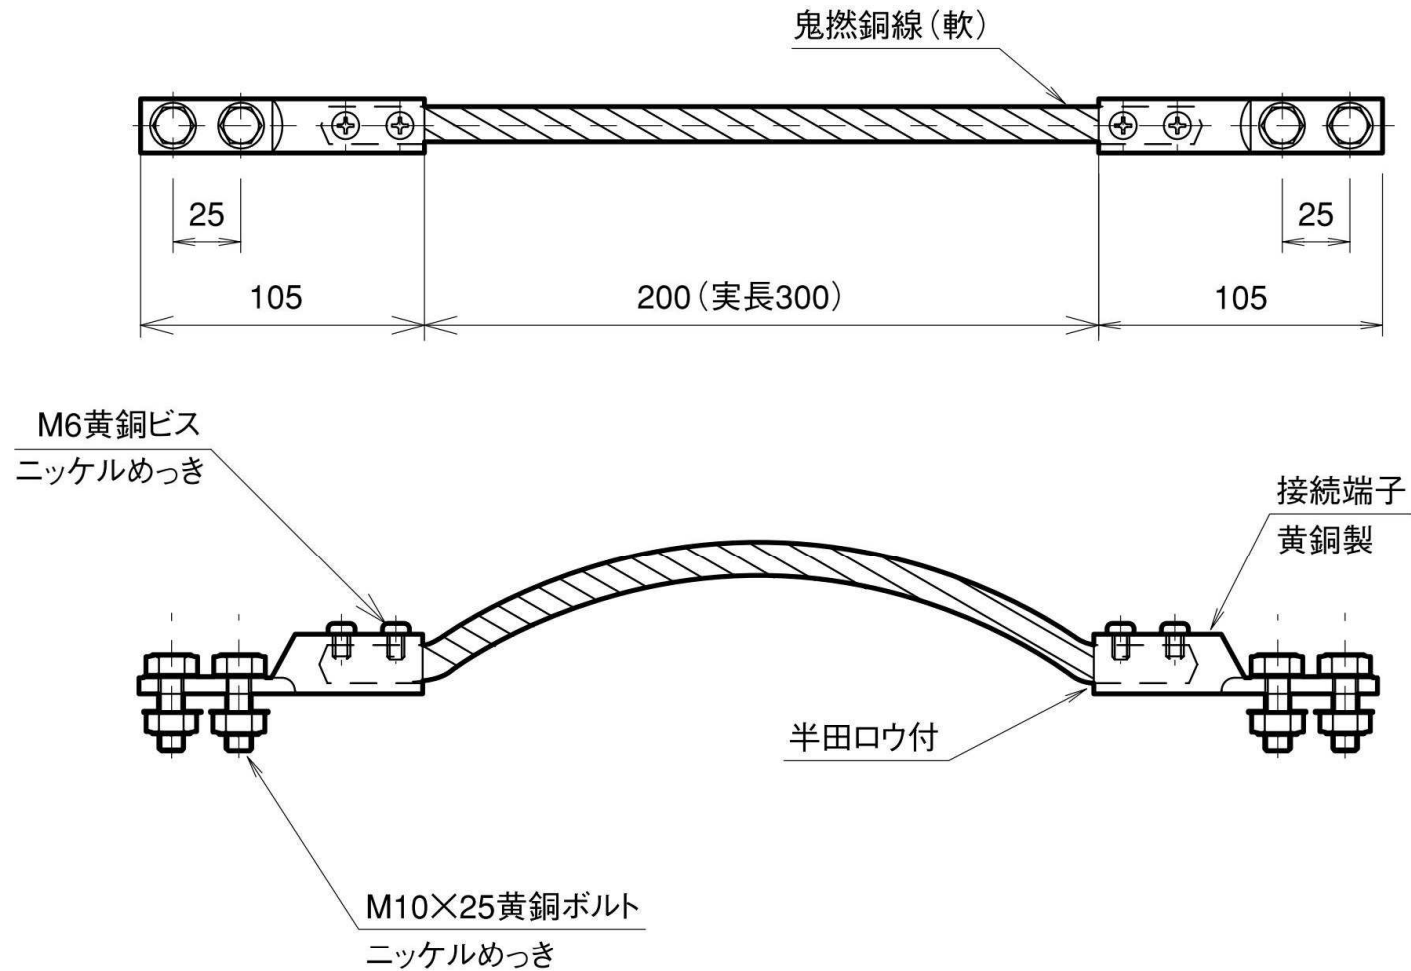

伸縮端子

銅製・端子黄銅製

品番	旧品番	鬼撚銅線(軟)	重量 kg
NNBD0701	N1775	2.0×13(40)	0.750
NNBD0702	N1776	2.0×19(60)	0.820