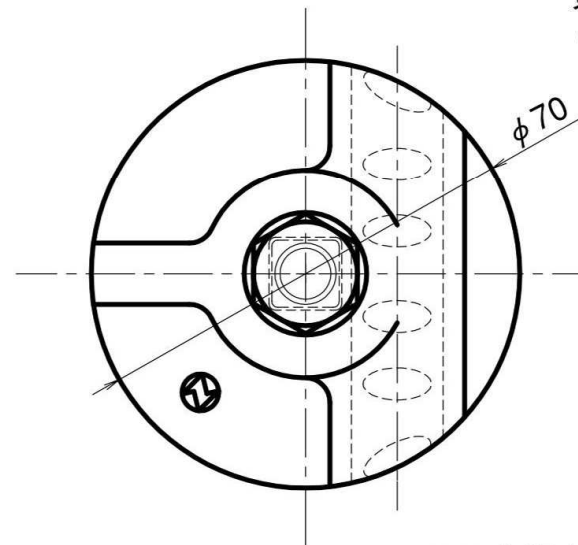

ニッピラウンドコネクタ

アルミ製

黄銅製も類似品対応できます。
(受注生産)

品番	旧品番	重量 kg
NNAE0402	—	0.193