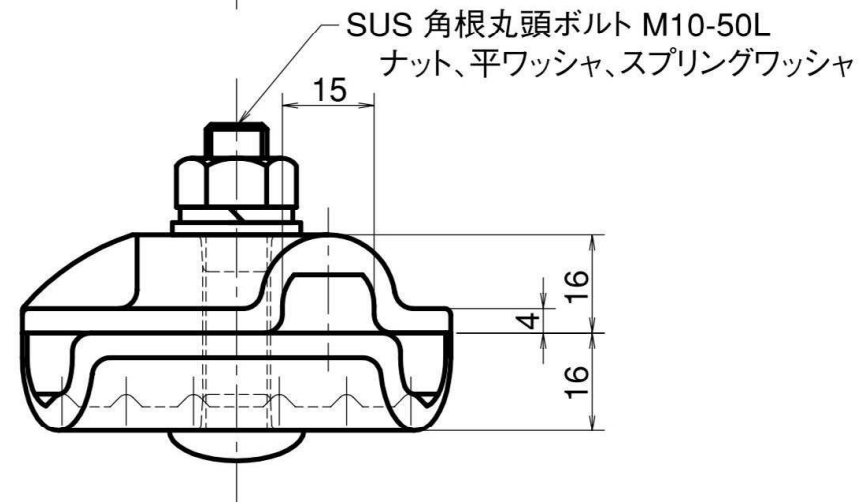

ニッピラウンドコネクタ

アルミ製

黄銅製も類似品対応できます。
(受注生産)

品番	旧品番	重量 kg
NNAE0402	—	0.193