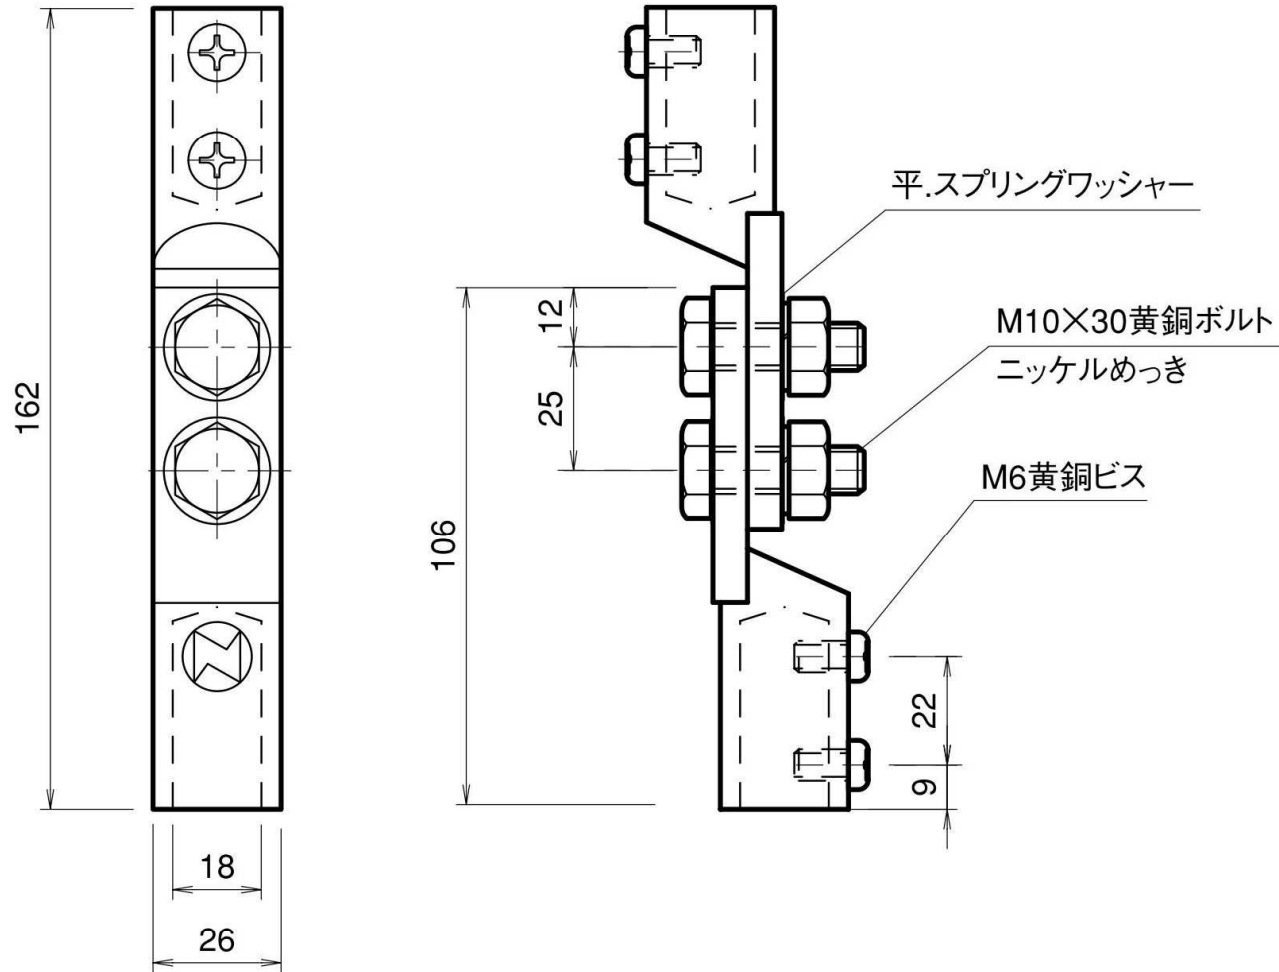

# 接続端子(太口)(組)

黄銅クロムめっき製

品番	旧品番	重量 kg
NNBD0101	N1705	0.530