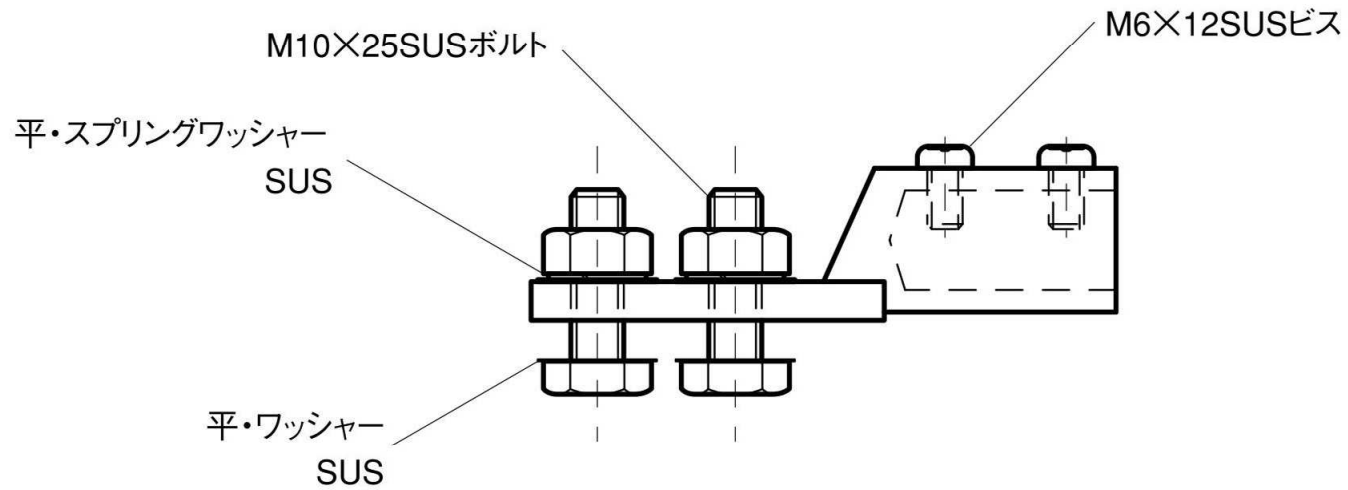

接続端子

アルミ製

品番	旧品番	重量 kg
NNBE0101	N1712	0.160