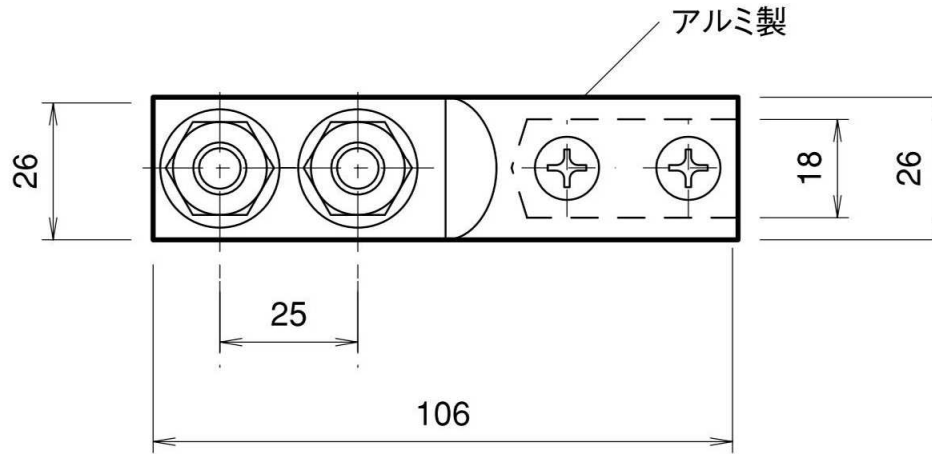

接続端子

アルミ製

品番	旧品番	重量 kg
NNBE0101	N1712	0.160