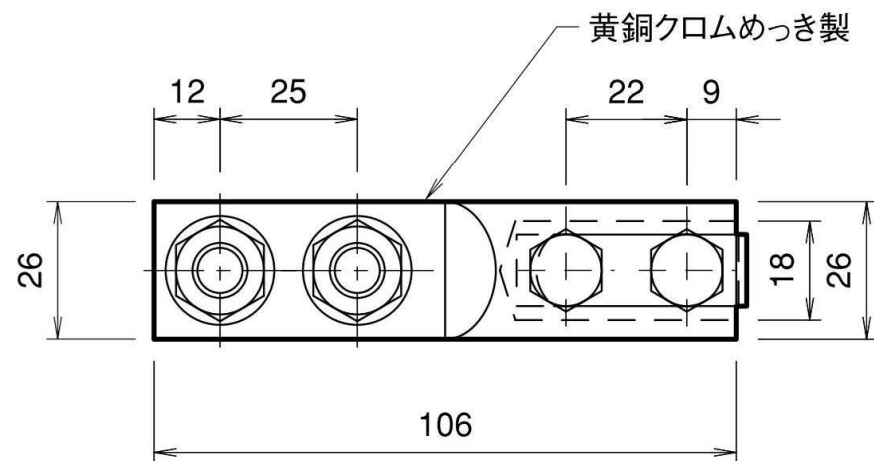

# 接続端子

## 黄銅製

品番	旧品番	重量 kg
NNBD0107	N1723	0.300