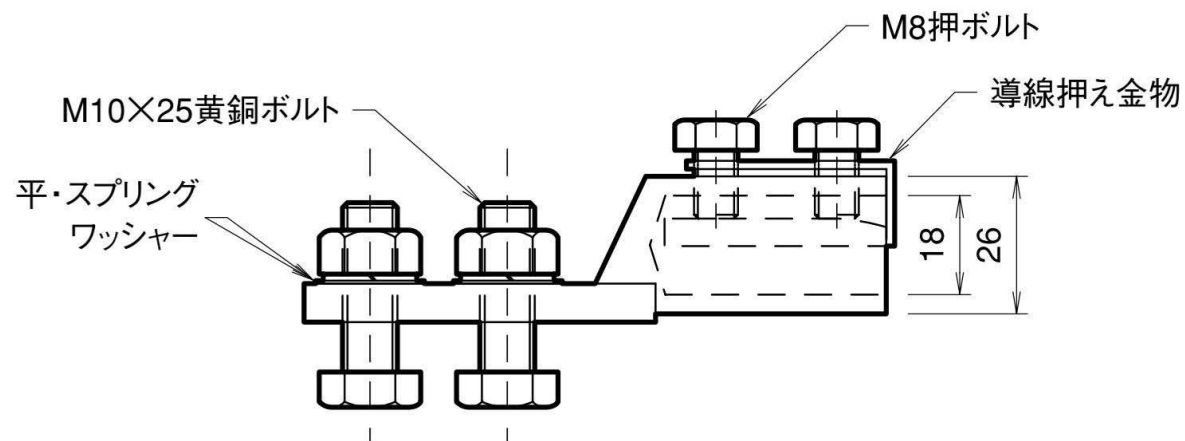

# 接続端子

## 黄銅製

品番	旧品番	重量 kg
NNBD0107	N1723	0.300