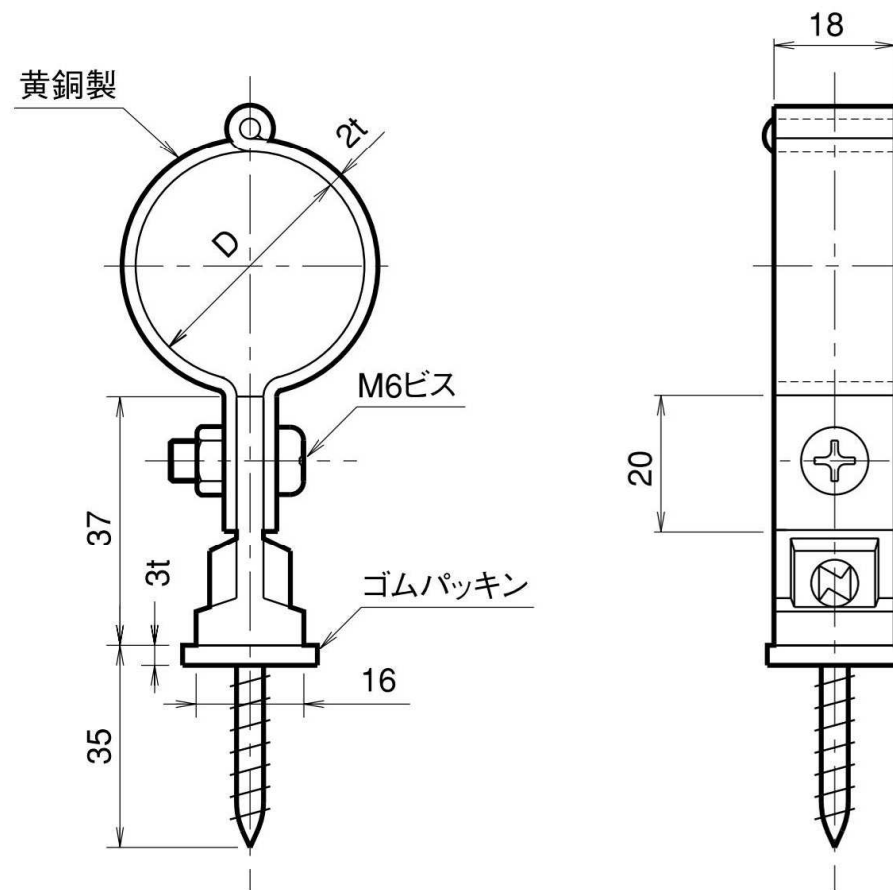

木ネジ型

黄銅製

品番	旧品番	使用VE管	D mm	重量 kg
MMB1706	—	VE22	$\phi 26$	0.1
MMB1703	N1680	VE28	$\phi 34$	0.104