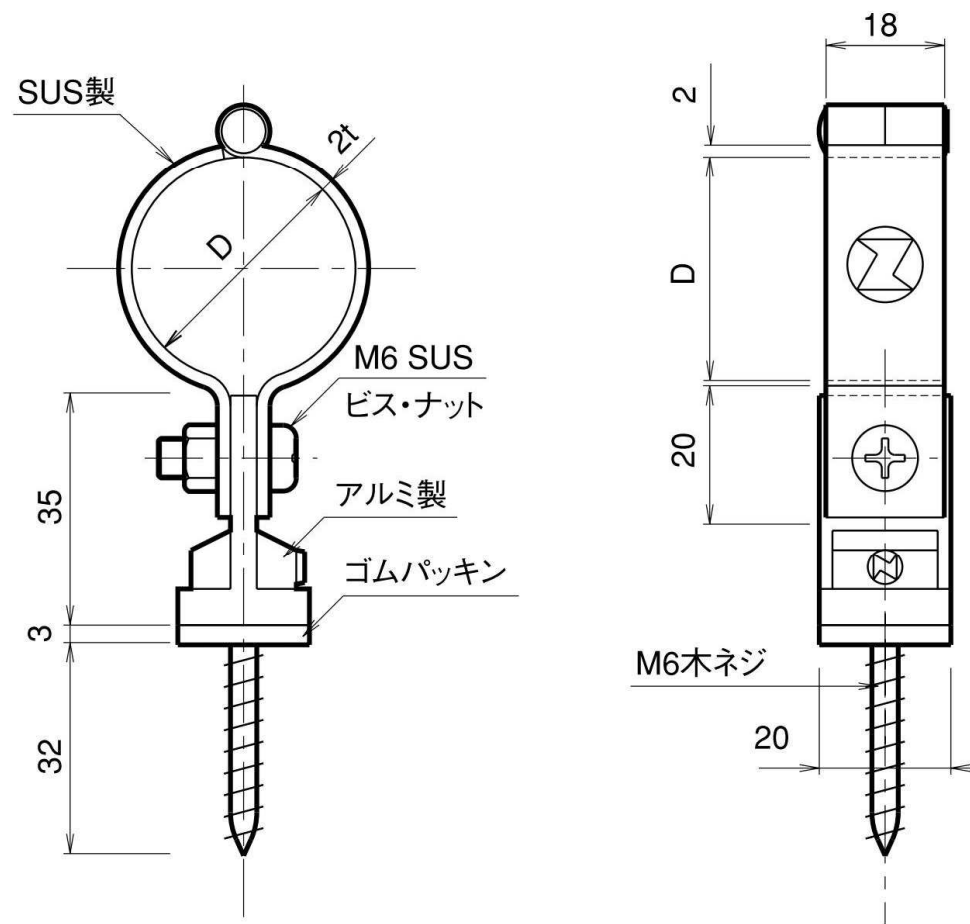

木ネジ型

SUS製

品番	旧品番	使用VE管	D mm	重量 kg
MMB2304	—	VE22	φ26	0.07
MMB2303	—	VE28	φ34	0.074