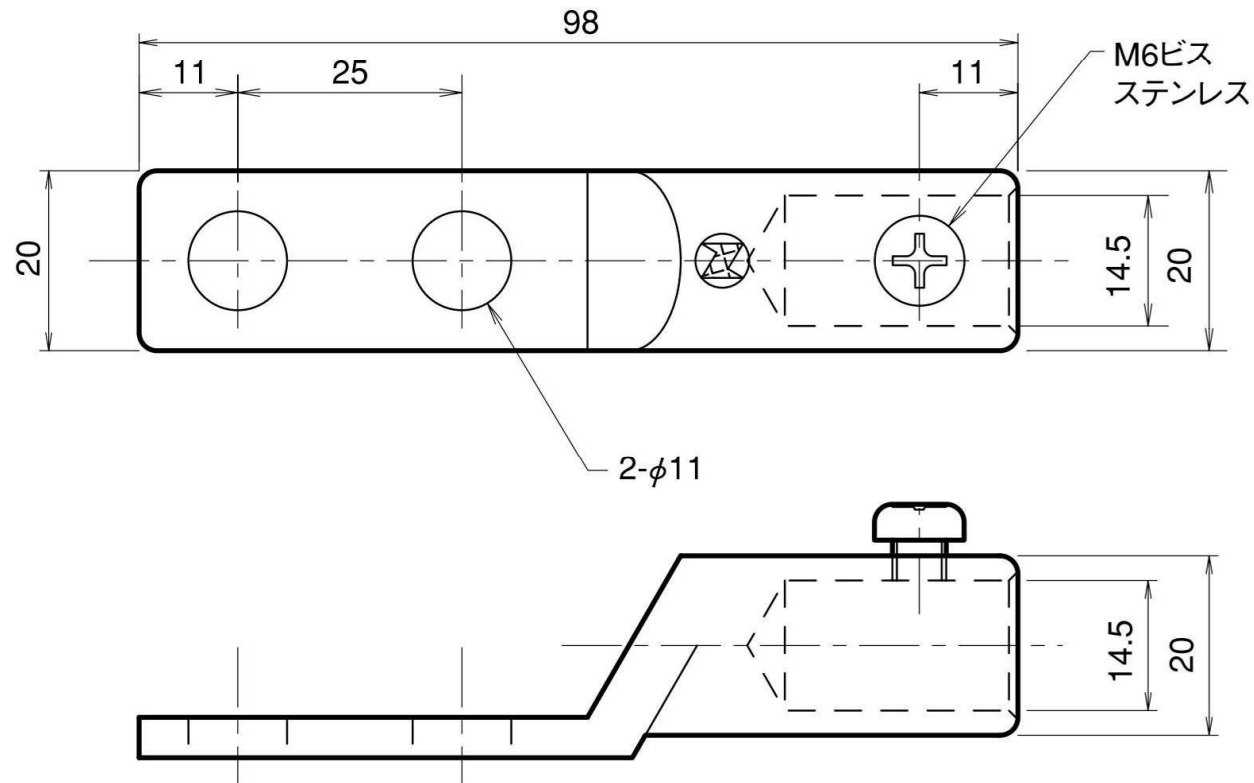

ミニ端子 (半田付用)

アルミ製

品番	重量 kg
NNAE0101	0.040