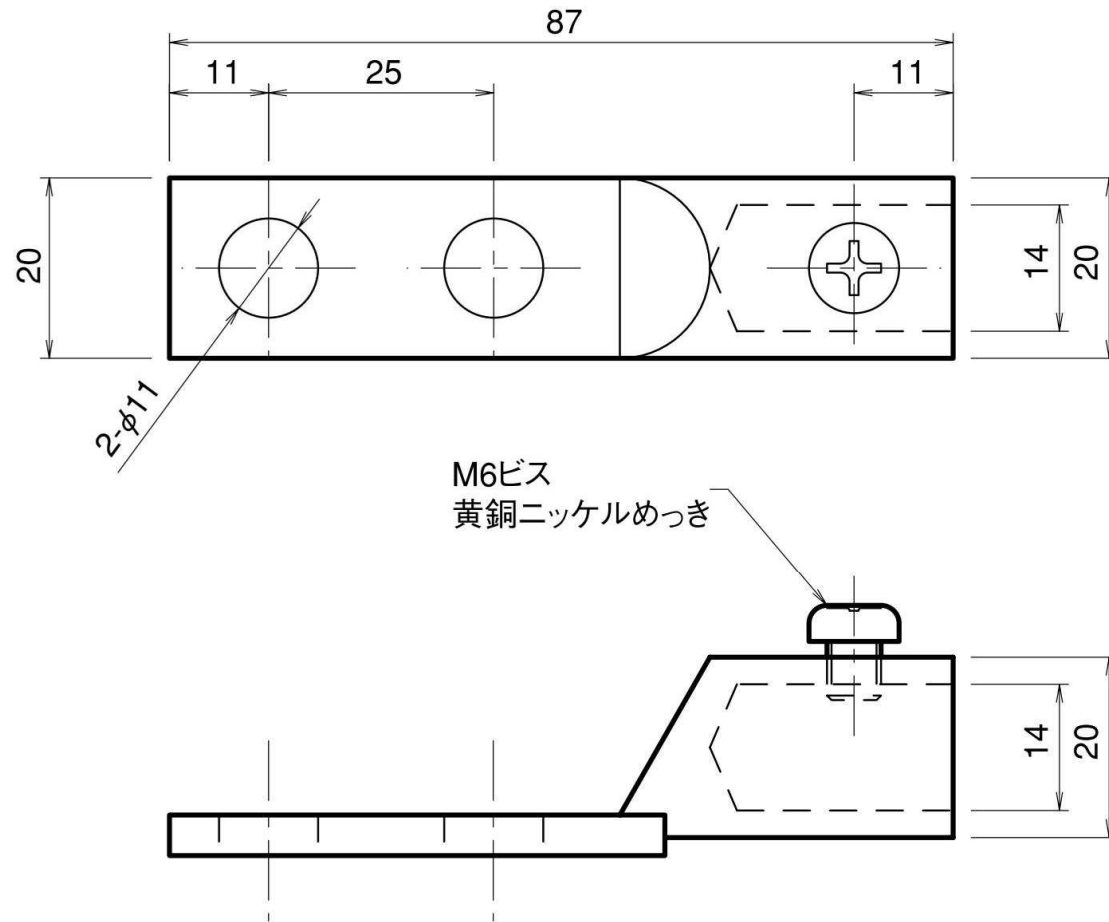

三端子 (半田付用)

黄銅クロムめっき製

品番	重量 kg
NNAD0107	0.082