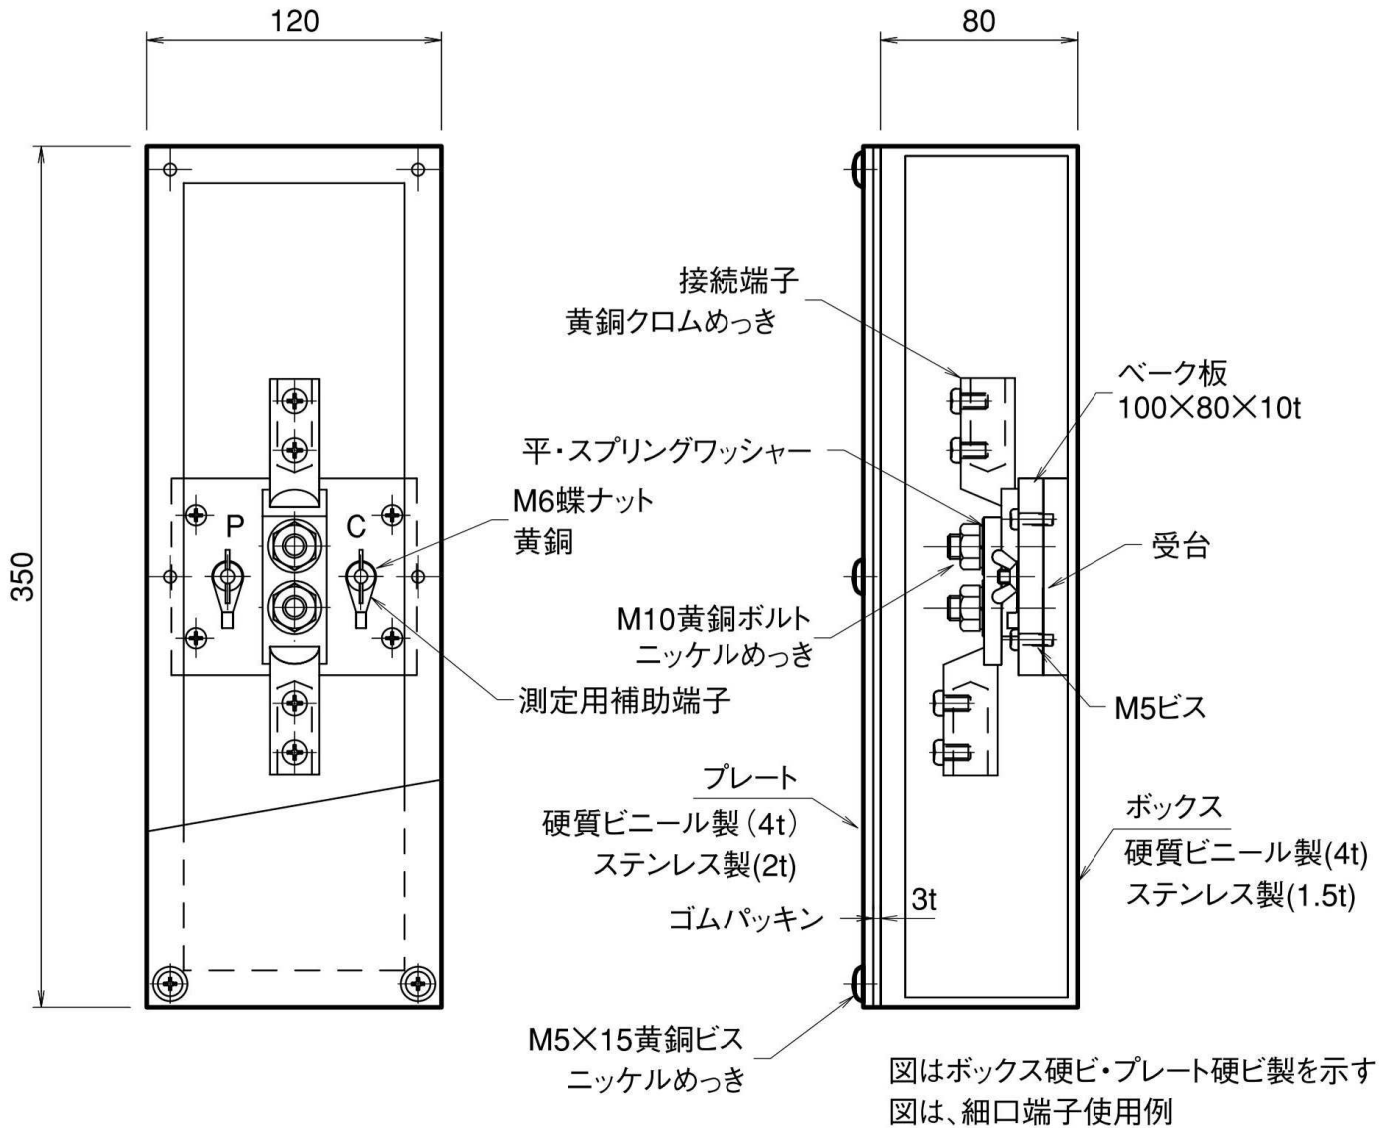

# 試験用 (2端子PC端子付) 露出型

品番	旧品番	ボックス	プレート	接続端子	重量 kg
QQB0447	N3314-A	ステンレス	ステンレス	細口	2.7
QQB0445	〃 -B	〃	〃	太口	2.8
QQB0459	N3313-A	硬質ビニール	〃	細口	2.0
QQB0458	〃 -B	〃	〃	太口	2.1
QQB0471	N3310-A	〃	硬質ビニール	細口	1.7
QQB0470	〃 -B	〃	〃	太口	1.8