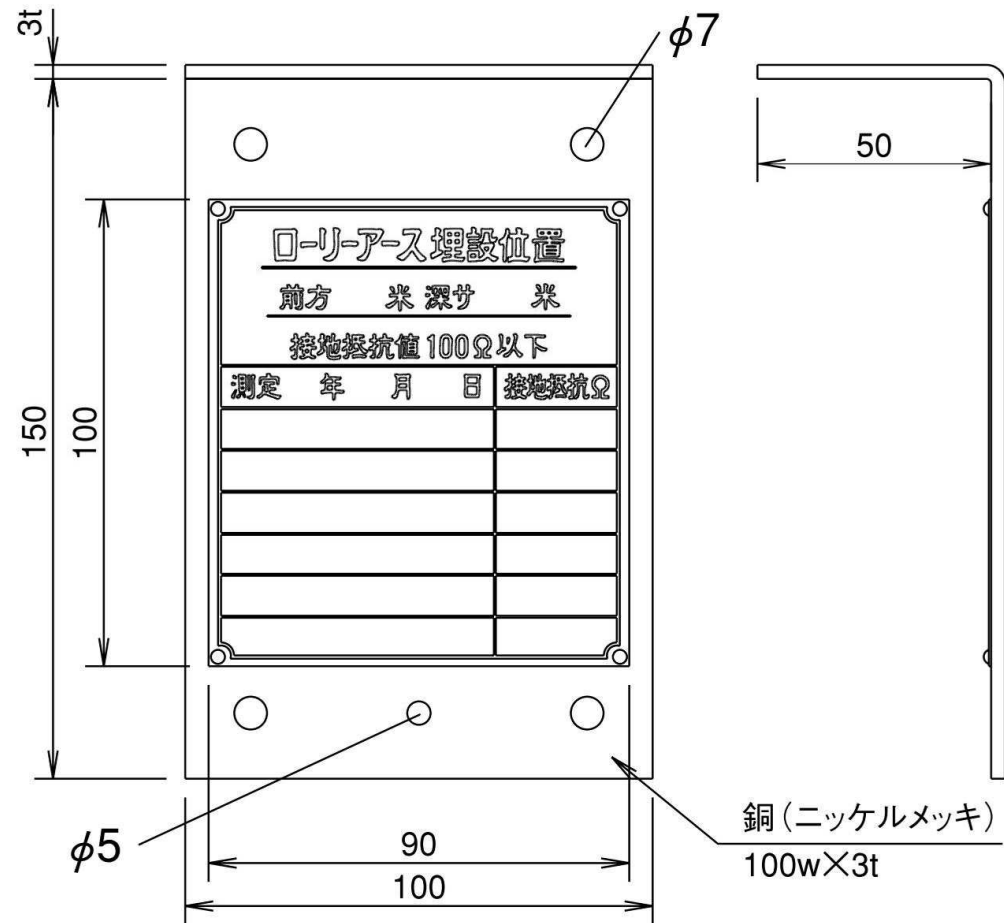

ローリーアース用

黄銅製

品番	旧品番	寸法(縦×横×厚) mm	材質
UUB0001	N2660	標示板 100× 90×0.5t 金具 150×100×3.0t	黄銅 銅クロムめっき