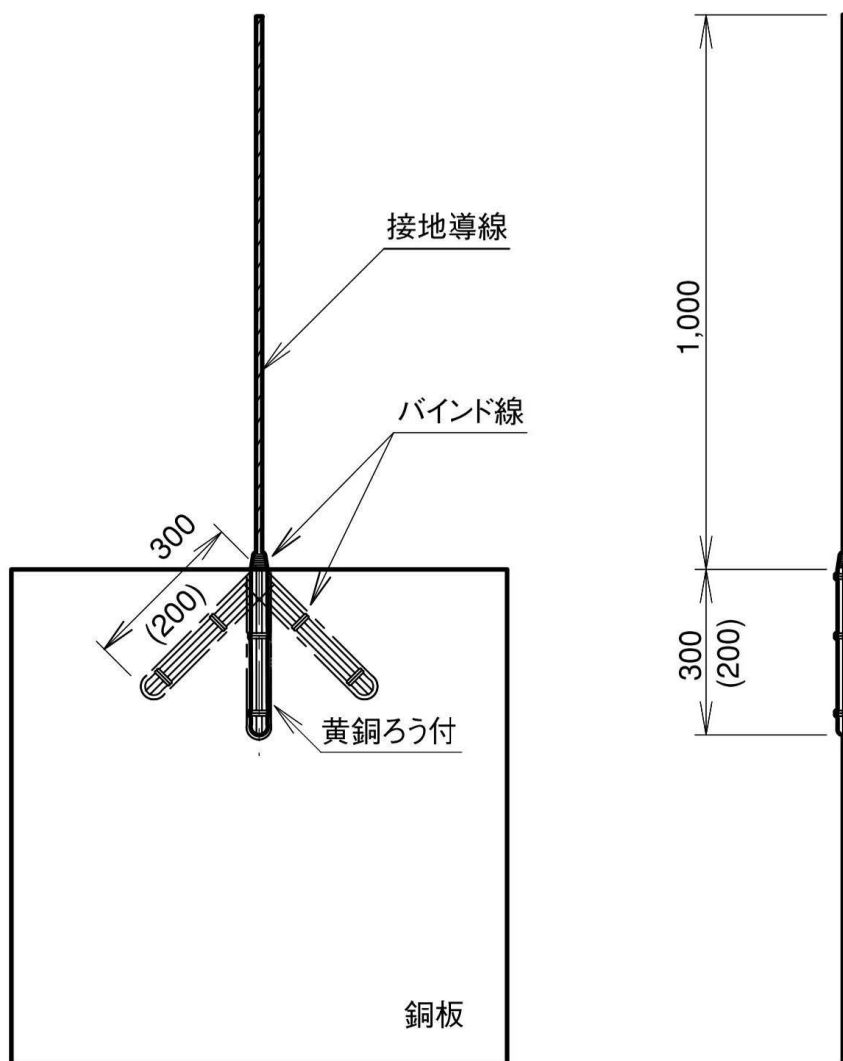

リード線付銅板

三ツ割型黄銅ろう付

()内は600角の場合を示す

品番	旧品番	寸法 mm	重量 kg	摘要
SSB0103	N2330	1.5×600×600	6	2.0×13 1m付
SSB0104	N2331	1.5×900×900	12	〃
SSB0109	N2335	1.5×900×900	12	2.0×19 1m付