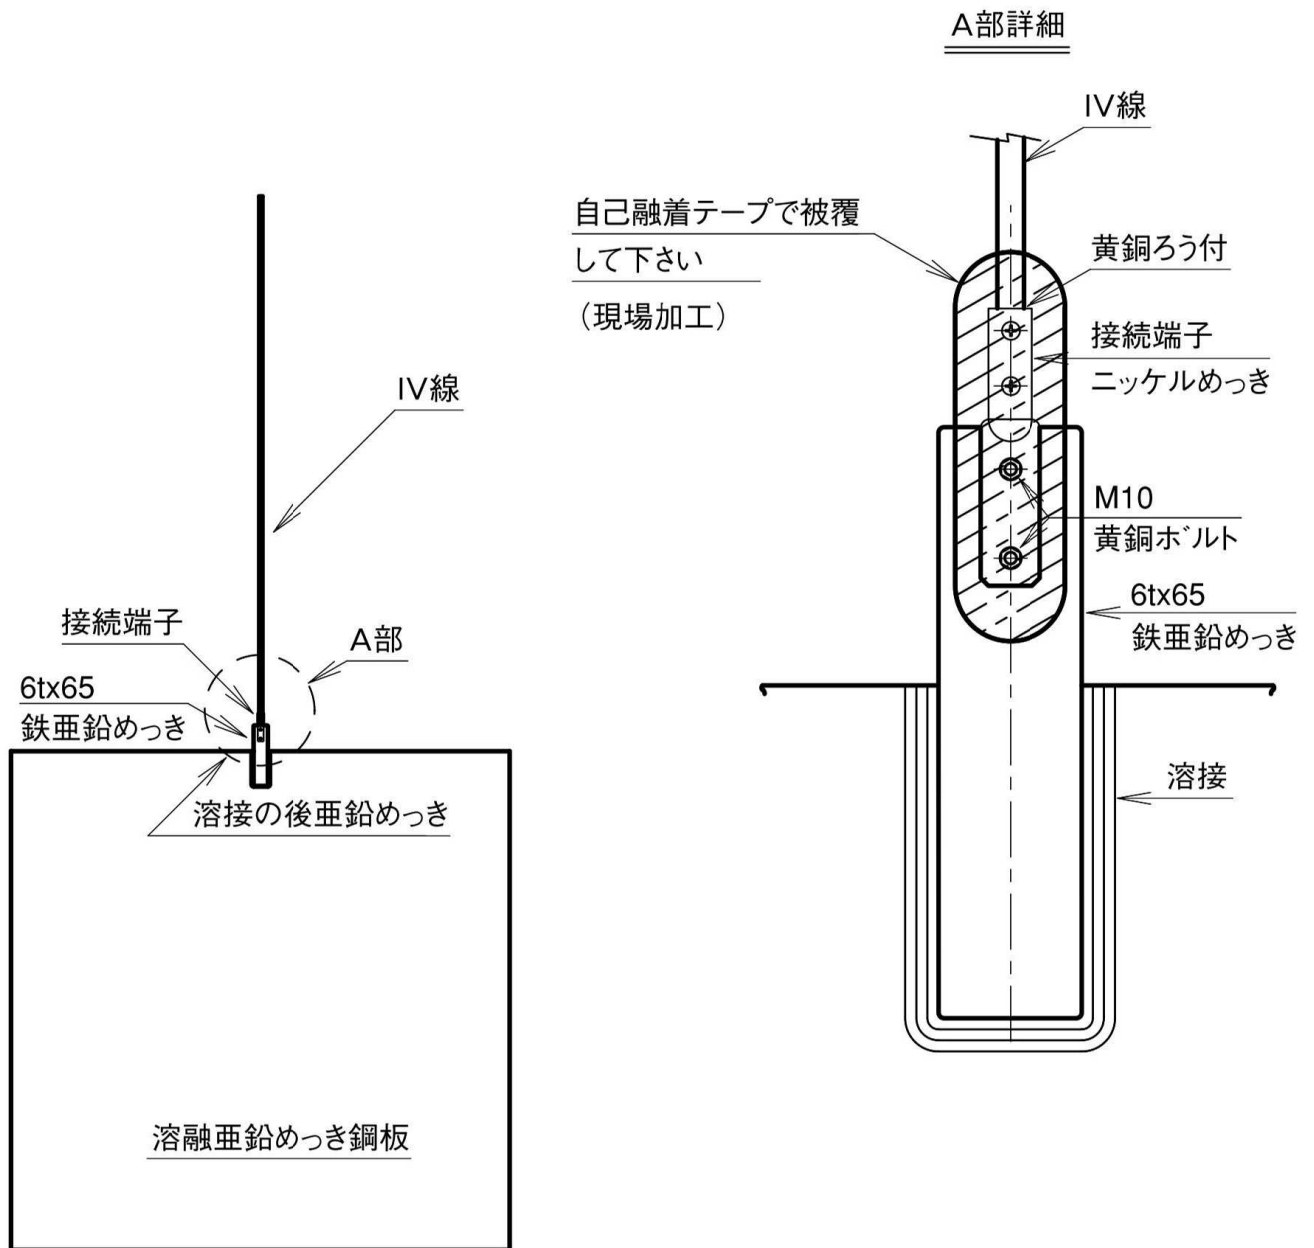

リード線付溶融亜鉛めっき鋼板

品番	旧品番	寸法 mm	重量 kg	摘要
SSB0004	N2505	3.2× 900× 900	24	IV38 8m 接続端子付
SSB0002	N2506	3.2×1000×1000	29	〃
SSB0006	N2507	3.2× 900× 900	26	IV60 8m 接続端子付
SSB0003	N2508	3.2×1000×1000	31	〃