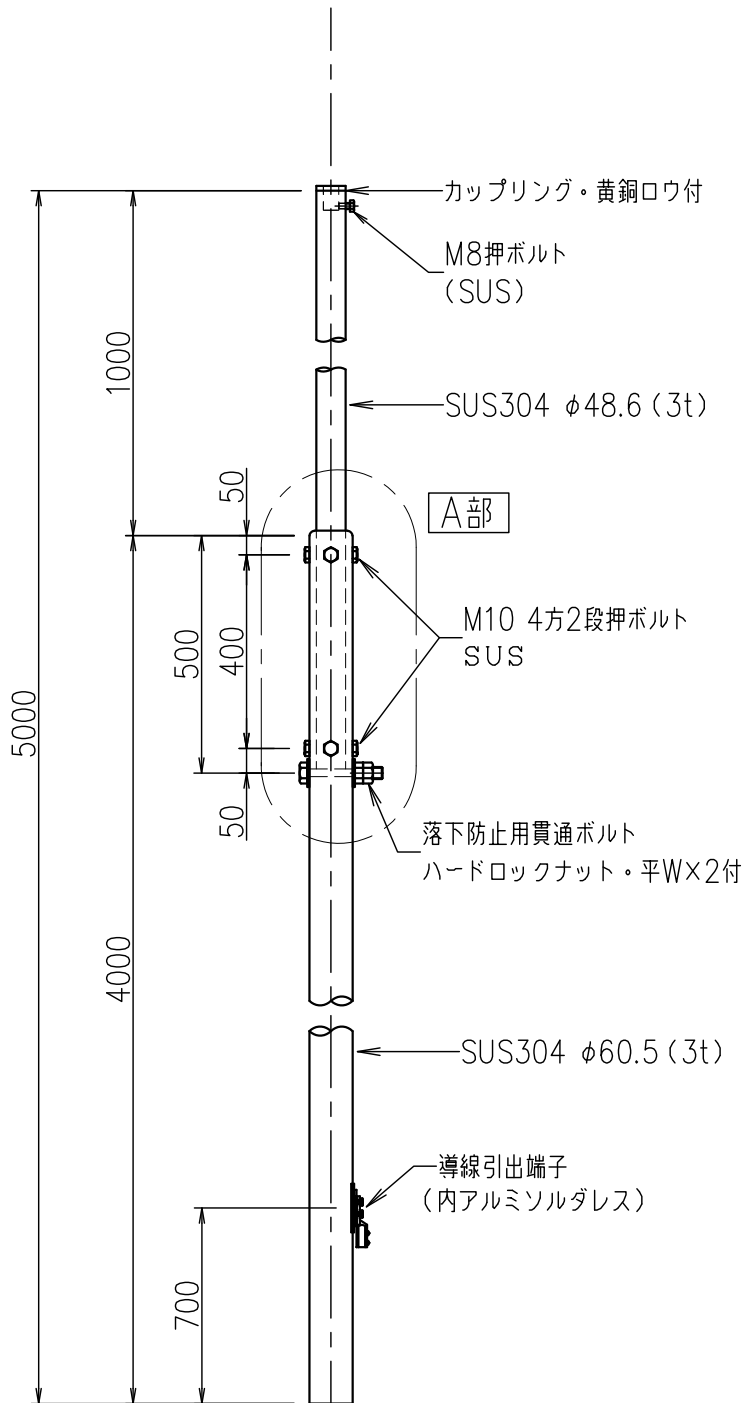

支持管 (自立型)

JOB
DATE

No.
CCBBAD020001

ステンレス管 (SUS304)

NIPエンジニアリング株式会社

SCALE
NON

A部 段継部詳細図