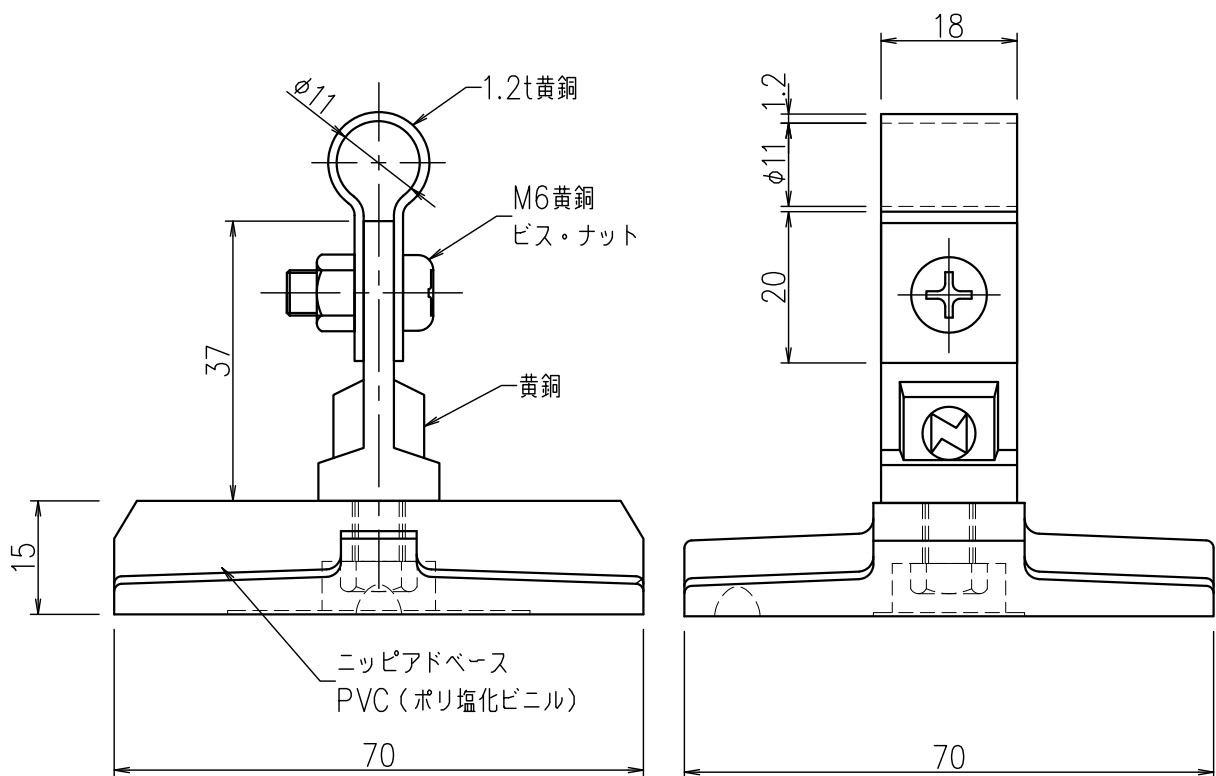

導線取付金物（黄銅、硬ビ台座）

JOB  
DATE

No.  
JJBDA2212

貼付用 Nip硬ビアドベース 2.0×13銅線用

NIPエンジニアリング株式会社

SCALE  
1/1

品番	旧品番	使用鬼燃線	重量 kg
JJBDA2212	-	2.0×13銅	0.122