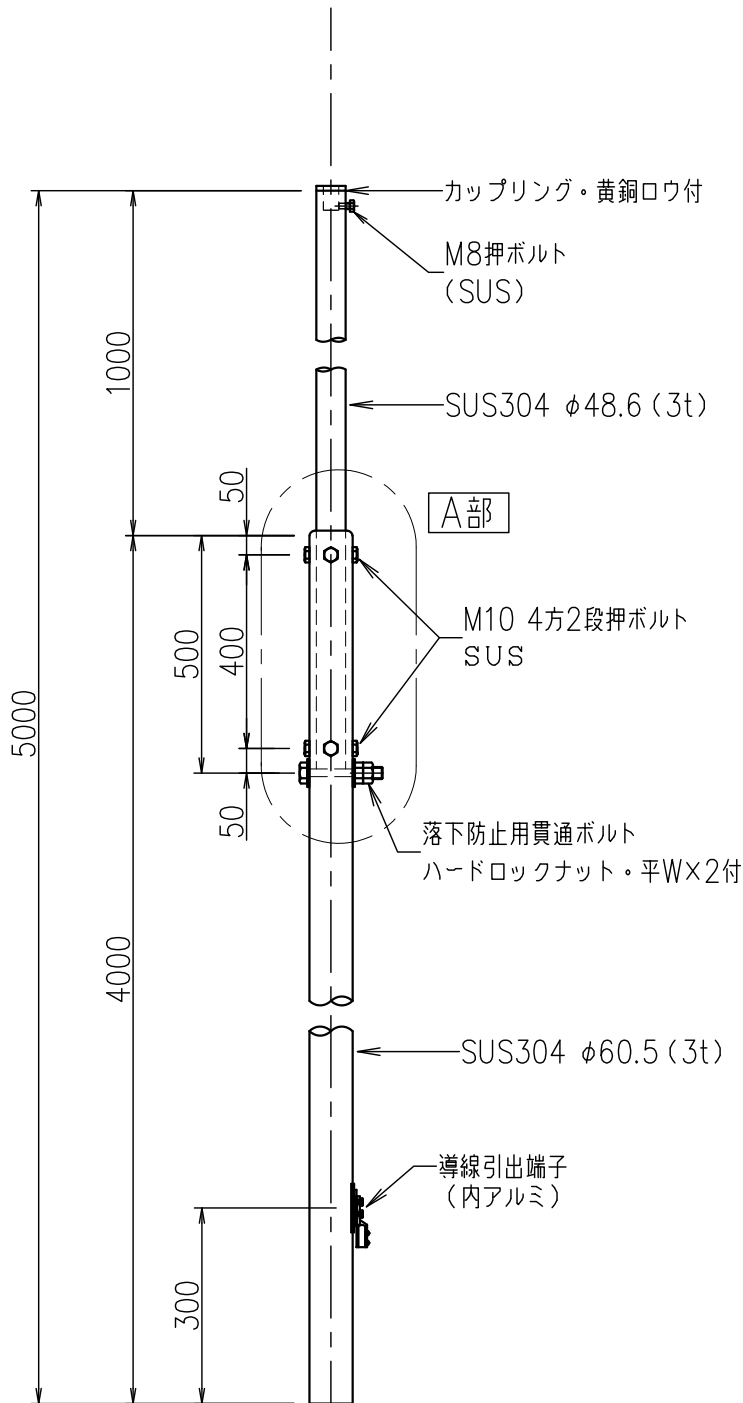

支持管（側壁型）

JOB  
DATE

No.  
CCBBBB020001

ステンレス管（SUS304）

NIPエンジニアリング株式会社

SCALE  
NON

A部 段継部詳細図