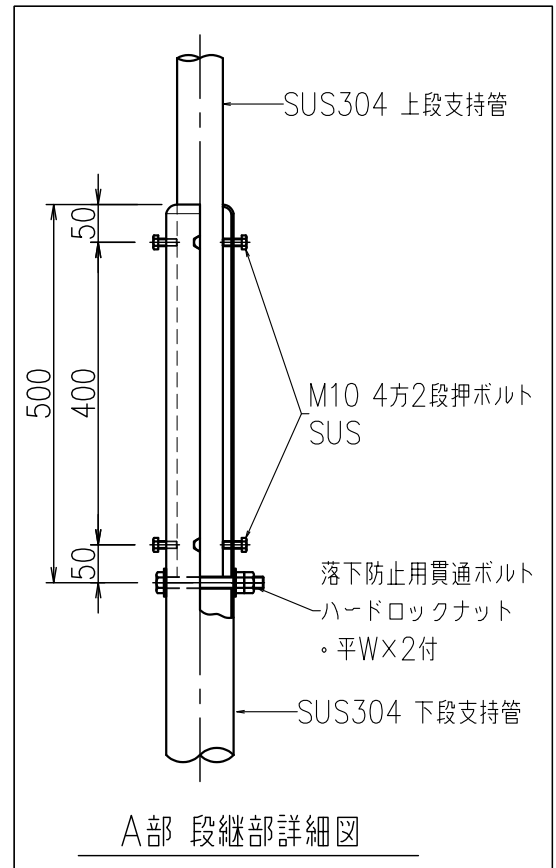

支持管（側壁型）

JOB  
DATE

No.  
CCBBBB020001

ステンレス管（SUS304）

NIPエンジニアリング株式会社

SCALE  
NON

A部 段継部詳細図