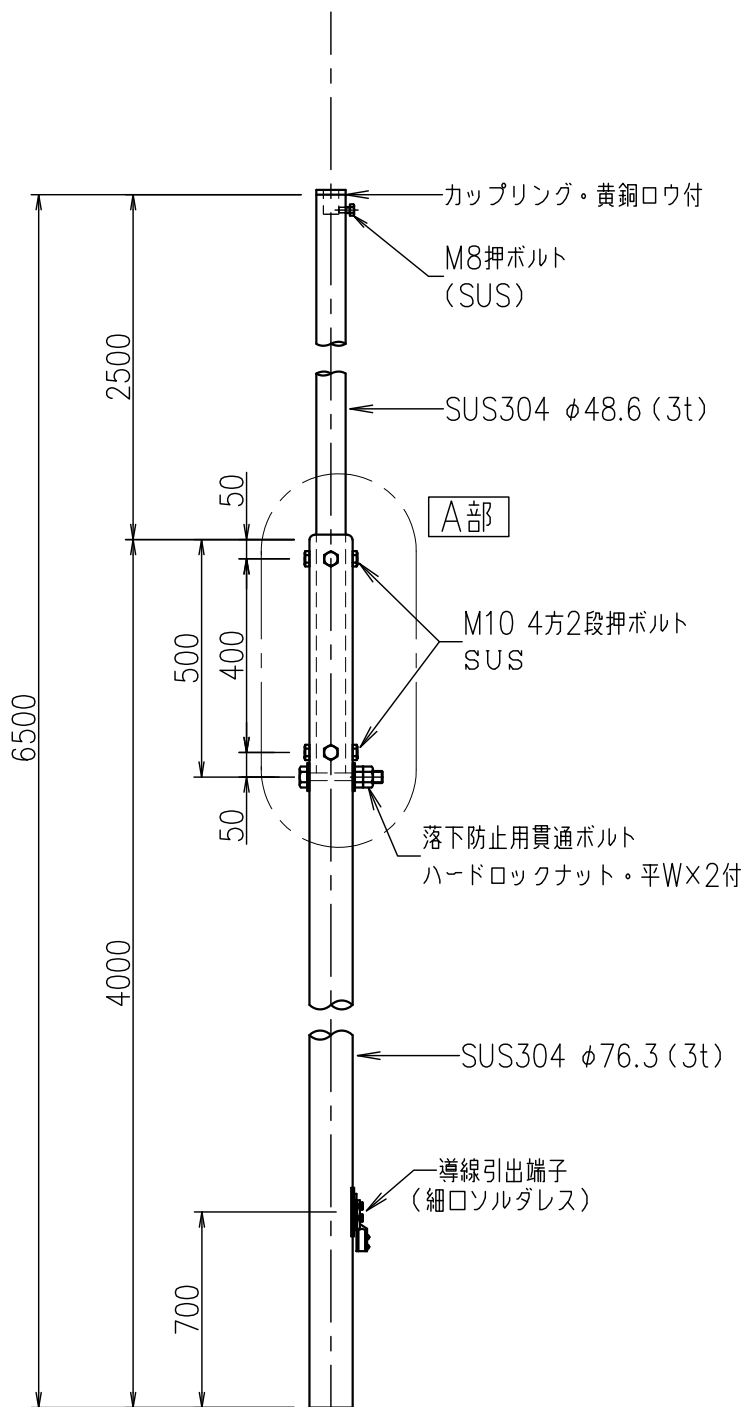

支持管 (自立型)

JOB
DATE

No.
CCBBAC020014

ステンレス管 (SUS304)

NIPエンジニアリング株式会社

SCALE
NON

A部 段継部詳細図