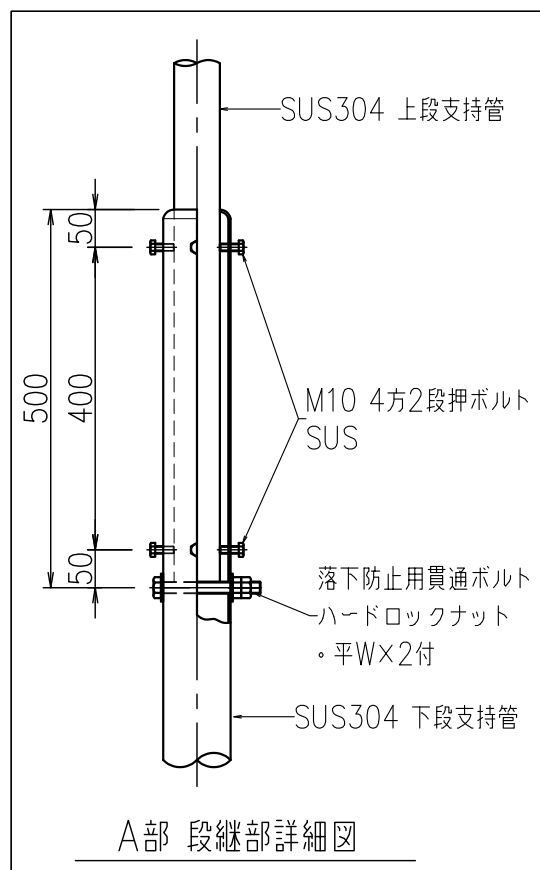

支持管 (自立型)

JOB
DATE

No.
CCBBAC020014

ステンレス管 (SUS304)

NIPエンジニアリング株式会社

SCALE
NON

A部 段継部詳細図