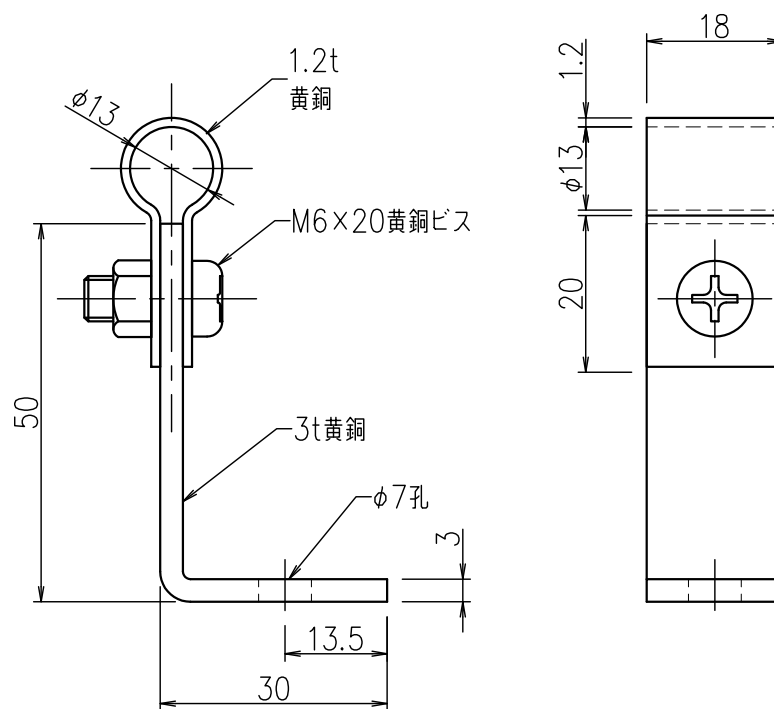

導線取付金物（黄銅）

JOB
DATE

No.
JJBDA0803

L型 2.0×19

NIPエンジニアリング株式会社

SCALE

1/1

品番	旧品番	使用鬼燃線	重量 kg
JJBDA0803	N1450-C	2.0×19銅	0.054