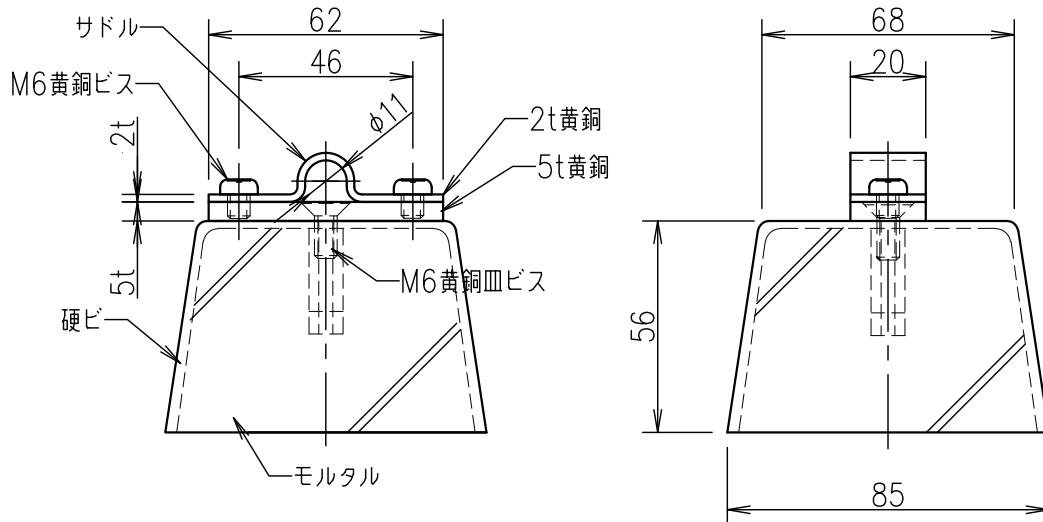

導線取付金物（黄銅、モルタル台）

JOB
DATE

No.
JJBDA3706

床用 横型Pブロック台付 2.0×13

NIPエンジニアリング株式会社

SCALE
NON

品番	旧品番	使用鬼撚線	重量 kg
JJBDA3706	N1561-F	2.0×13銅	0.72