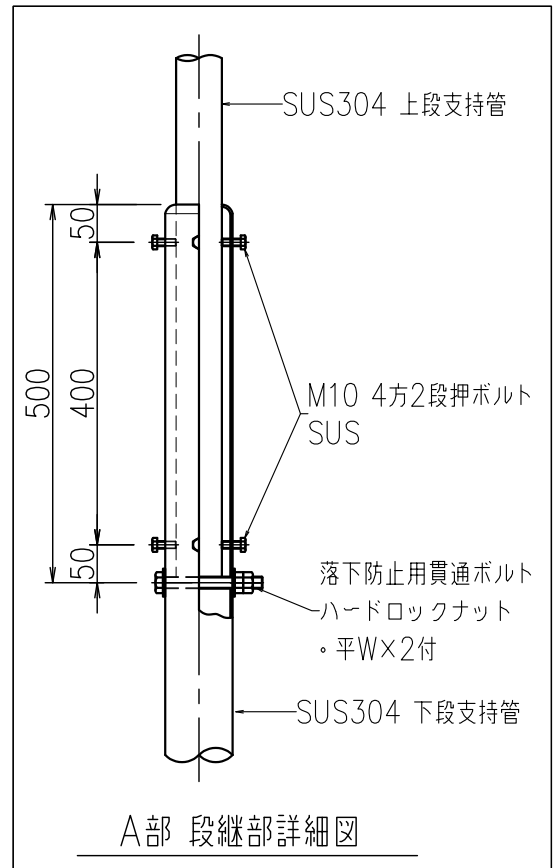

支持管（側壁型）

JOB  
DATE

No.  
CCBBBB020015

ステンレス管（SUS304）

NIPエンジニアリング株式会社

SCALE  
NON

A部 段継部詳細図