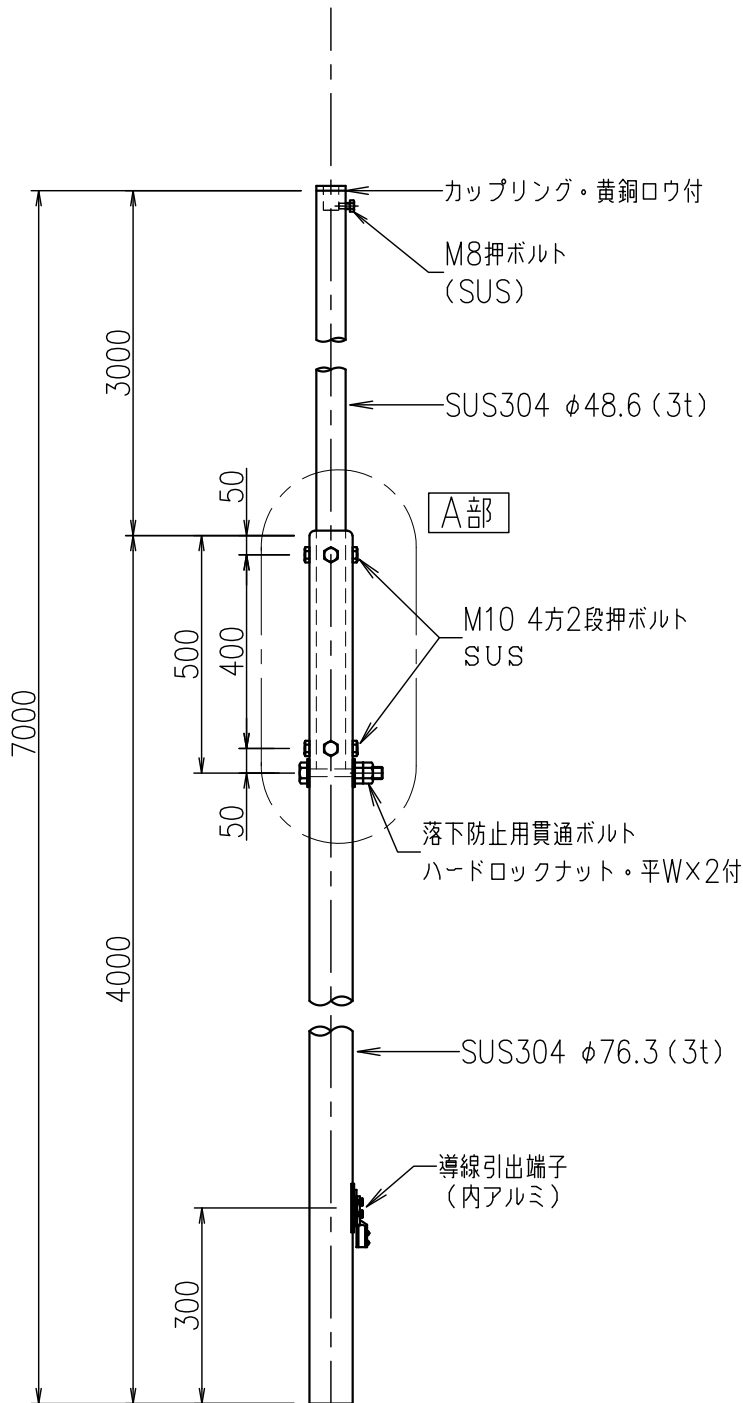

支持管（側壁型）

JOB  
DATE

No.  
CCBBBB020015

ステンレス管（SUS304）

NIPエンジニアリング株式会社

SCALE  
NON

A部 段継部詳細図