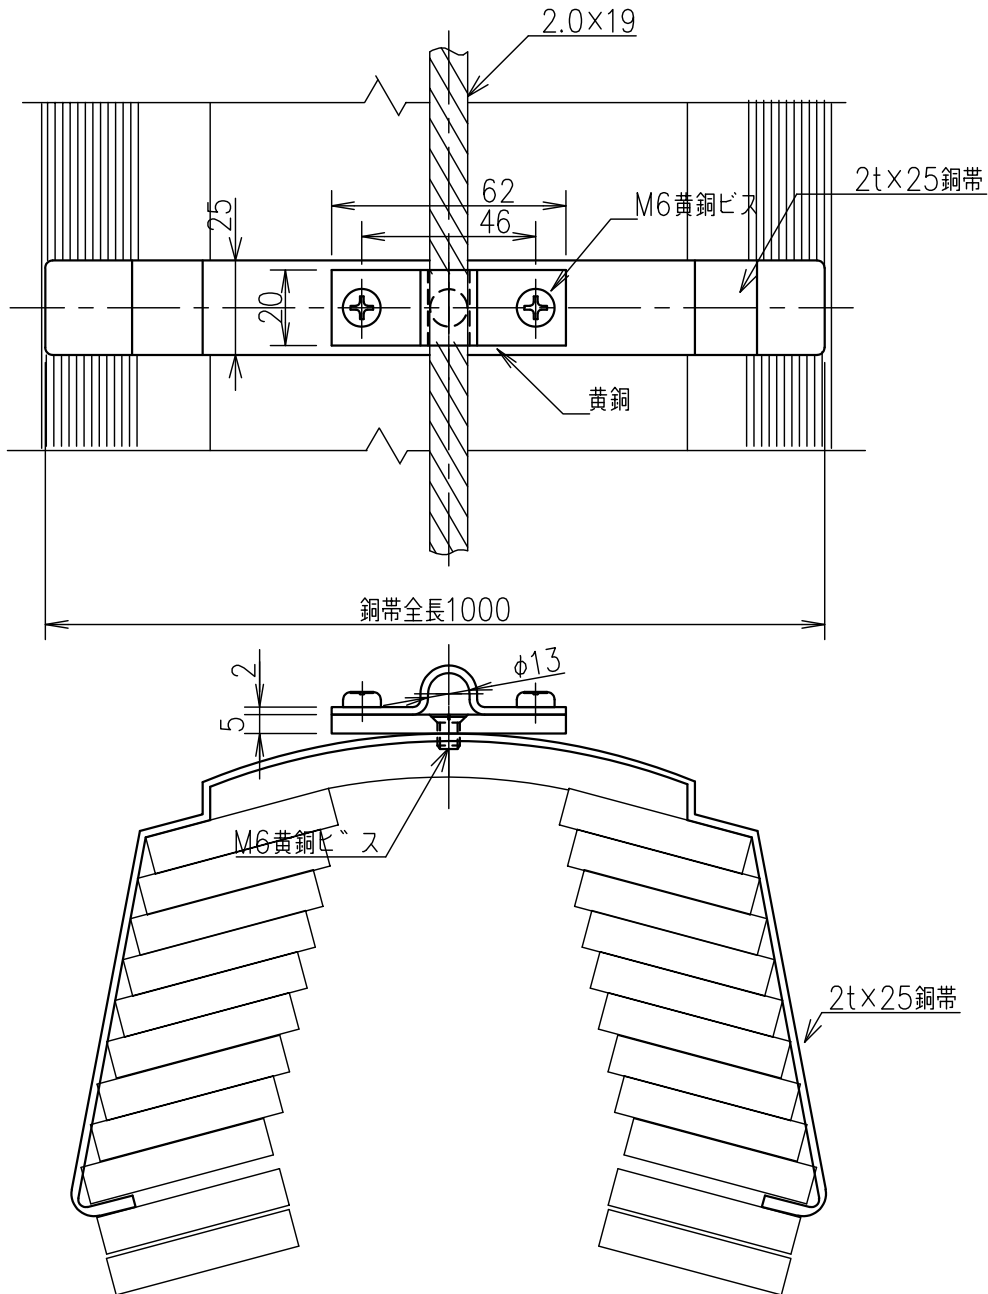

導線取付金物（黄銅・銅帯付）

JOB
DATE

No.
JJBDA3503

棟瓦用（小）2.0×19

NIPエンジニアリング株式会社

SCALE
NON

| 品番 | 旧品番 | 使用鬼撚線 | 重量 kg |
|-----------|---------|---------|----------|
| JJBDA3503 | N1512-G | 2.0×19銅 | 0.536 |