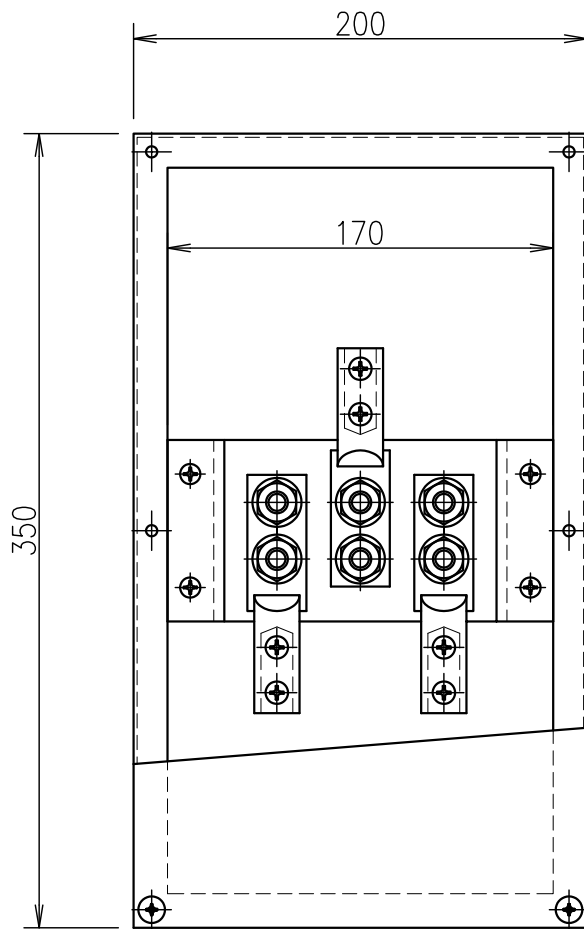

# 3端子BOX (深さ60mm)

JOB  
DATE

No.

QQB0521

露出型 (SUS) PL (SUS) (細口)

NIPエンジニアリング株式会社

SCALE

NON

品番	旧品番	ボックス	プレート	接続端子	重量 kg
QQB0521	N3434-A	ステンレス	ステンレス	細口	3.4