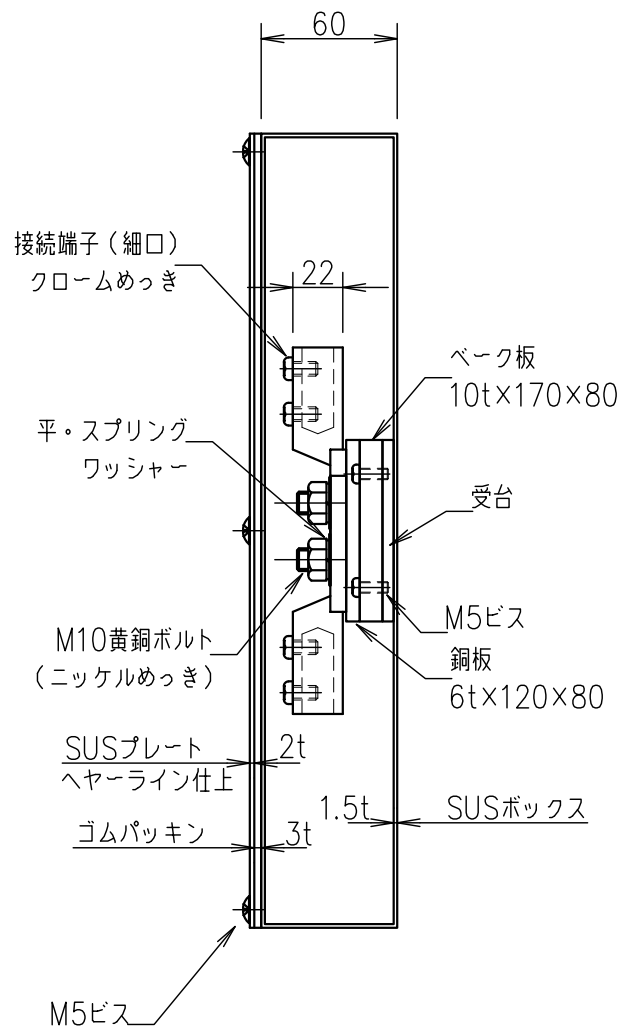

# 3端子BOX (深さ60mm)

JOB  
DATE

No.

QQB0521

露出型 (SUS) PL (SUS) (細口)

NIPエンジニアリング株式会社

SCALE

NON

品番	旧品番	ボックス	プレート	接続端子	重量 kg
QQB0521	N3434-A	ステンレス	ステンレス	細口	3.4