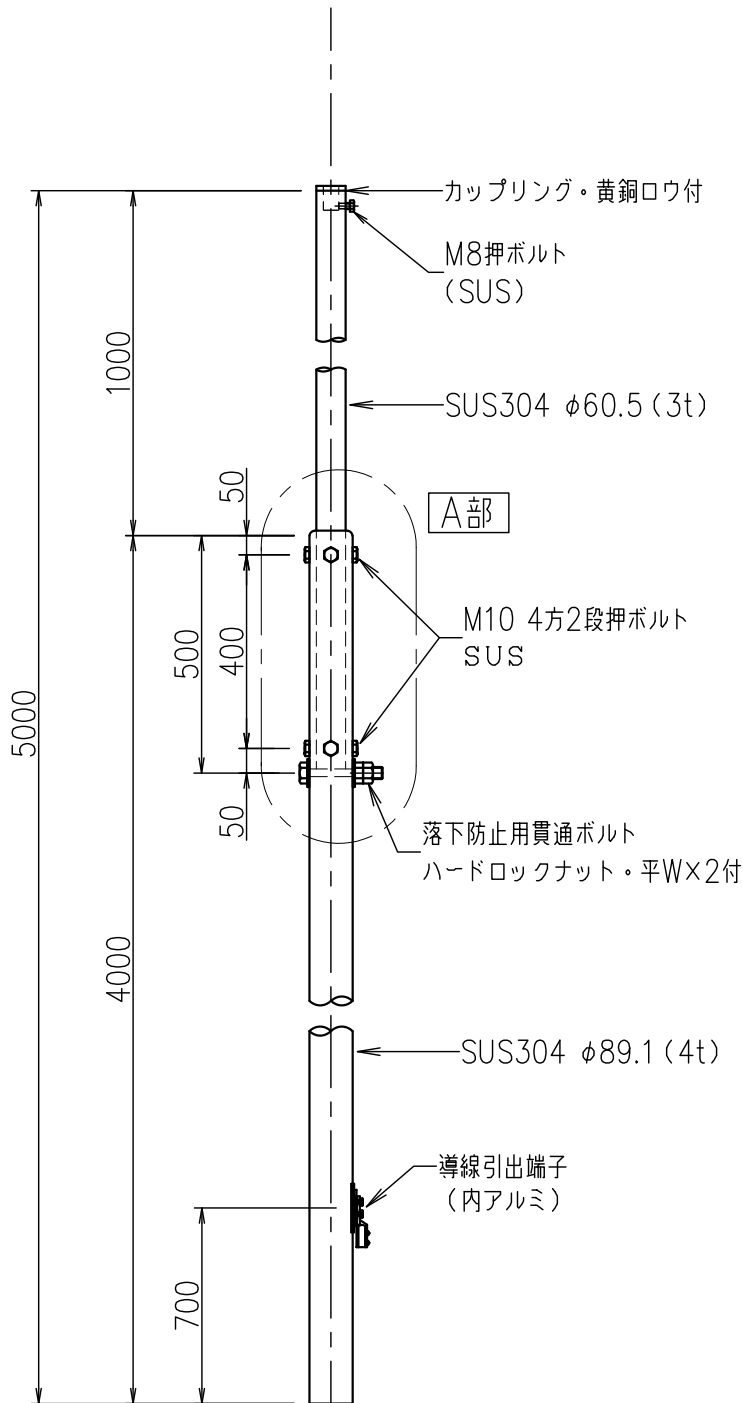

支持管 (自立型)

JOB
DATE

No.
CCBBAB020051

ステンレス管 (SUS304)

NIPエンジニアリング株式会社

SCALE
NON

A部 段継部詳細図