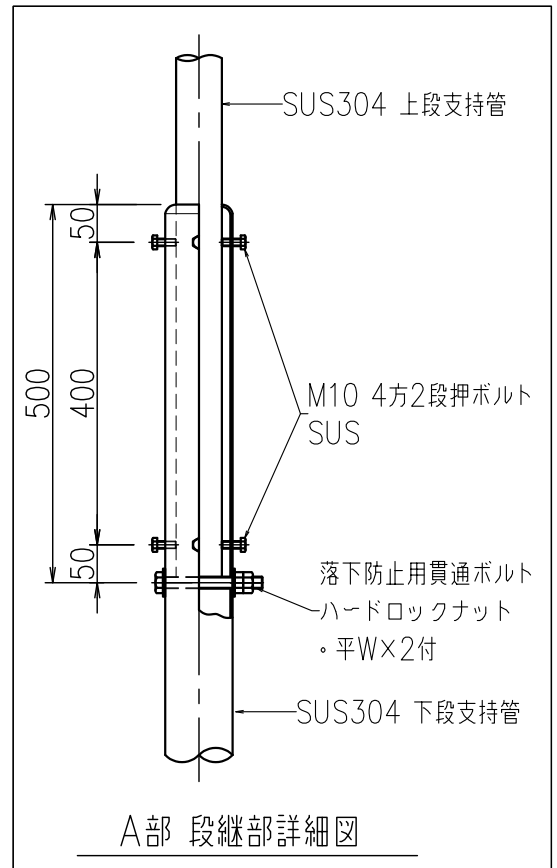

支持管 (自立型)

JOB
DATE

No.
CCBBAB020051

ステンレス管 (SUS304)

NIPエンジニアリング株式会社

SCALE
NON

A部 段継部詳細図