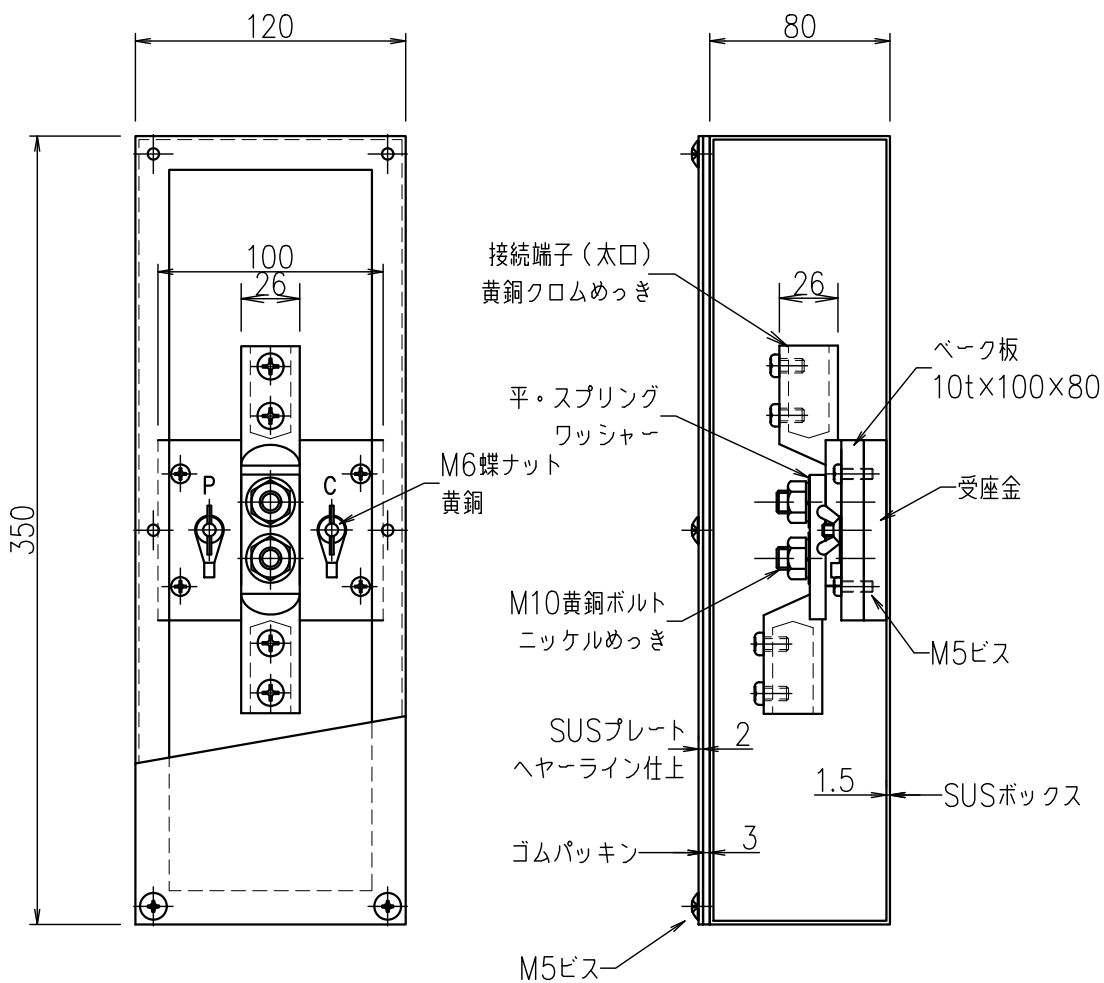

2端子BOXPC端子付（深さ80mm）

JOB
DATE

No.

QQB0445

露出型（SUS）PL（SUS）（太口）

NIPエンジニアリング株式会社

SCALE

NON

品番	旧品番	ボックス	プレート	接続端子	重量 kg
QQB0445	N3314-B	ステンレス	ステンレス	太口	2.8