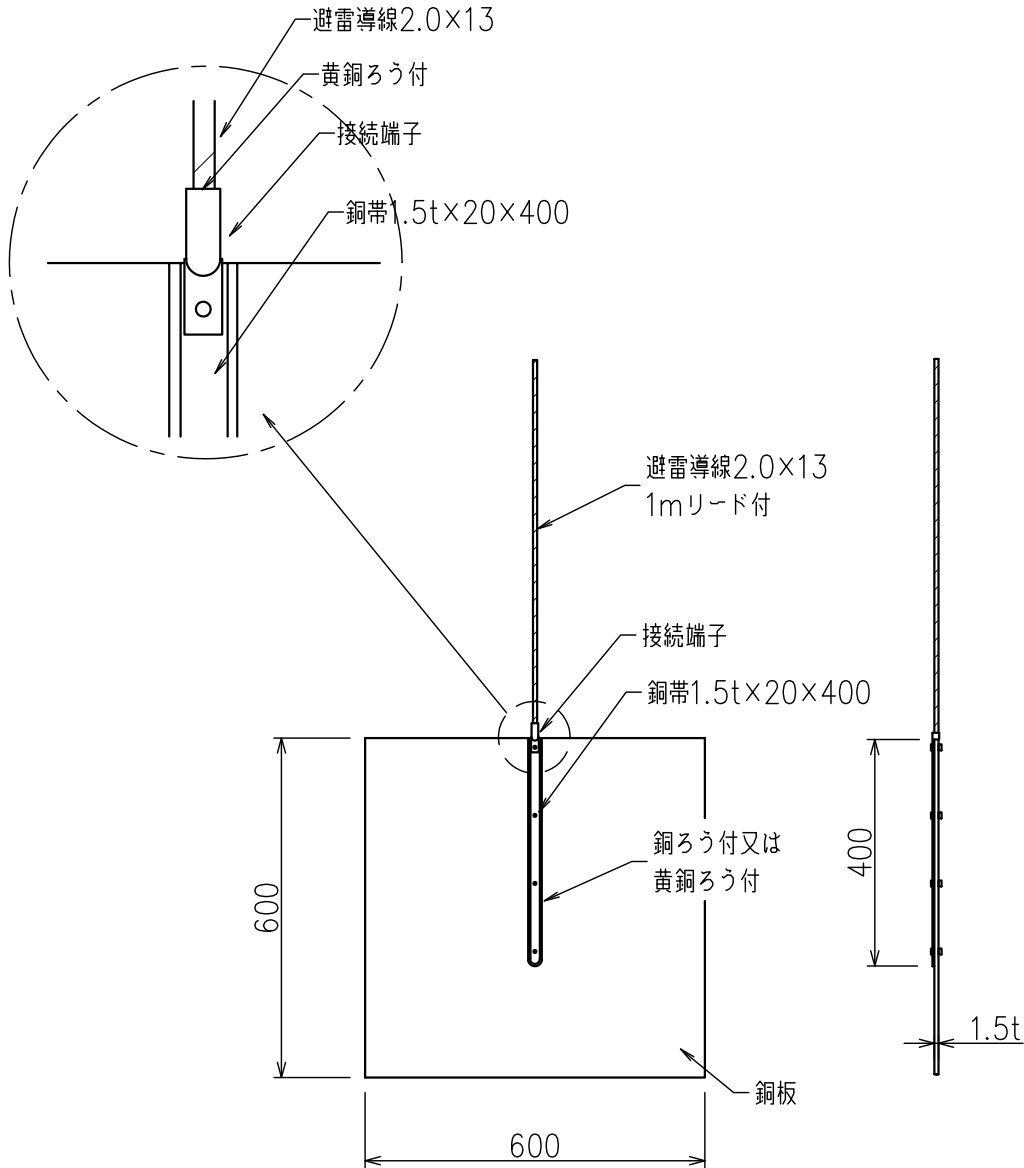

銅板 I 型

JOB
DATE

No.

SSB1001

1.5t×600×600

NIPエンジニアリング株式会社

SCALE
1/Non

品番	旧品番	重量 Kg	摘要
SSB1001	N2904	6	2.0×13 1m付