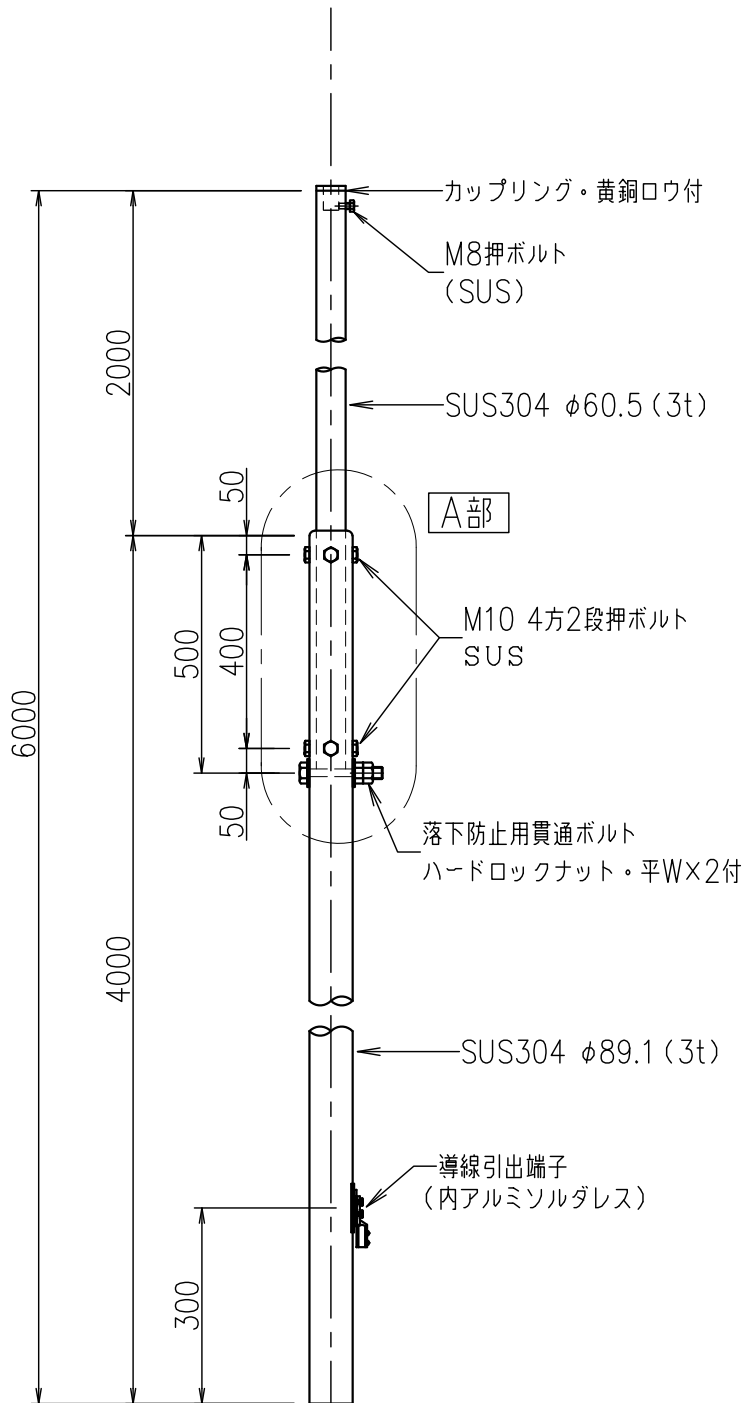

支持管（側壁型）

JOB
DATE

No.
CCBBBD020043

ステンレス管（SUS304）

NIPエンジニアリング株式会社

SCALE
NON

A部 段継部詳細図