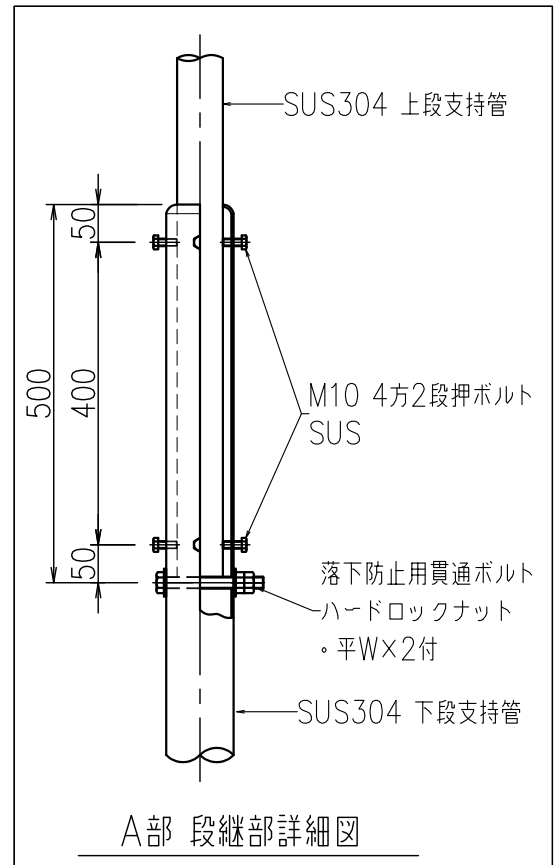

支持管（側壁型）

JOB
DATE

No.
CCBBBD020043

ステンレス管（SUS304）

NIPエンジニアリング株式会社

SCALE
NON

A部 段継部詳細図