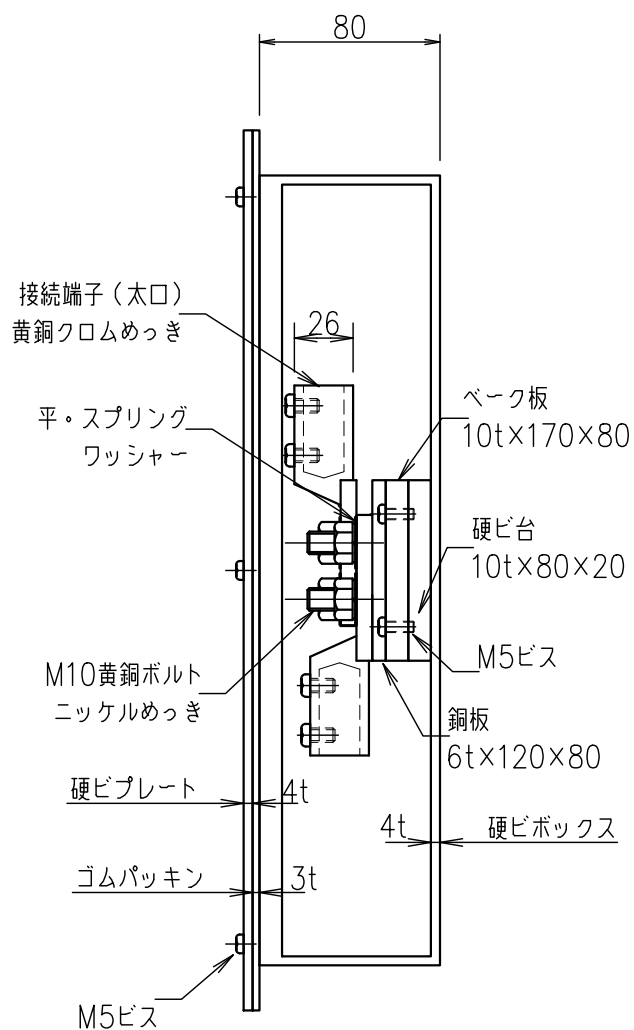

4端子BOX (深さ80mm)

JOB
DATE

No.

QQB0936

埋込型 (硬ビ) PL (硬ビ) (太口)

NIPエンジニアリング株式会社

SCALE

NON

品番	旧品番	ボックス	プレート	接続端子	重量 kg
QQB0936	N3500-B	硬質ビニール	硬質ビニール	太口	3.3