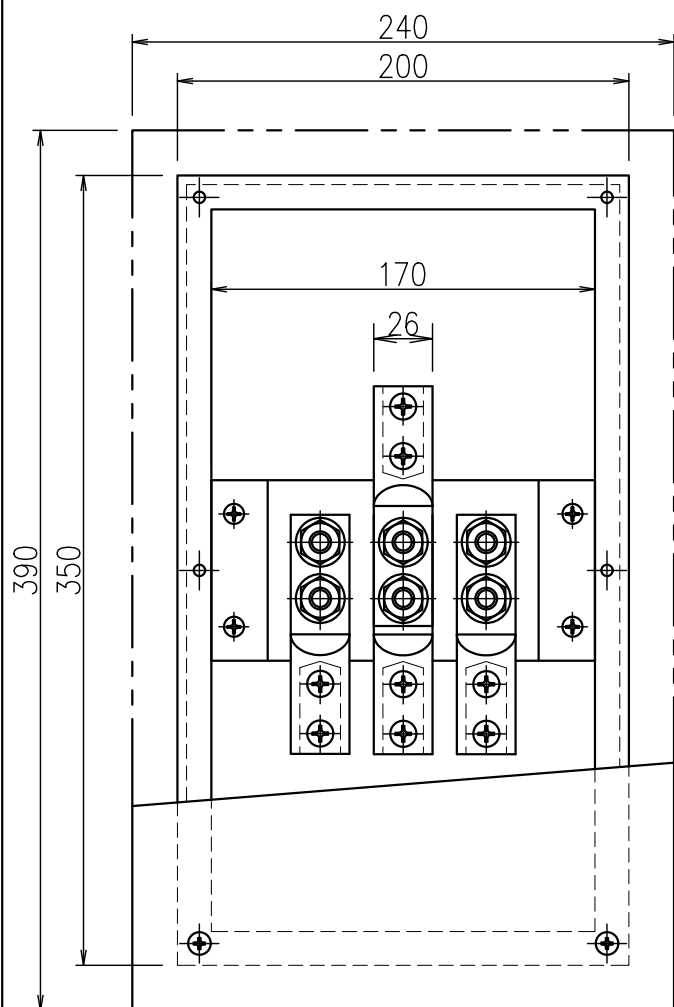

4端子BOX (深さ80mm)

JOB
DATE

No.

QQB0936

埋込型 (硬ビ) PL (硬ビ) (太口)

NIPエンジニアリング株式会社

SCALE

NON

品番	旧品番	ボックス	プレート	接続端子	重量 kg
QQB0936	N3500-B	硬質ビニール	硬質ビニール	太口	3.3