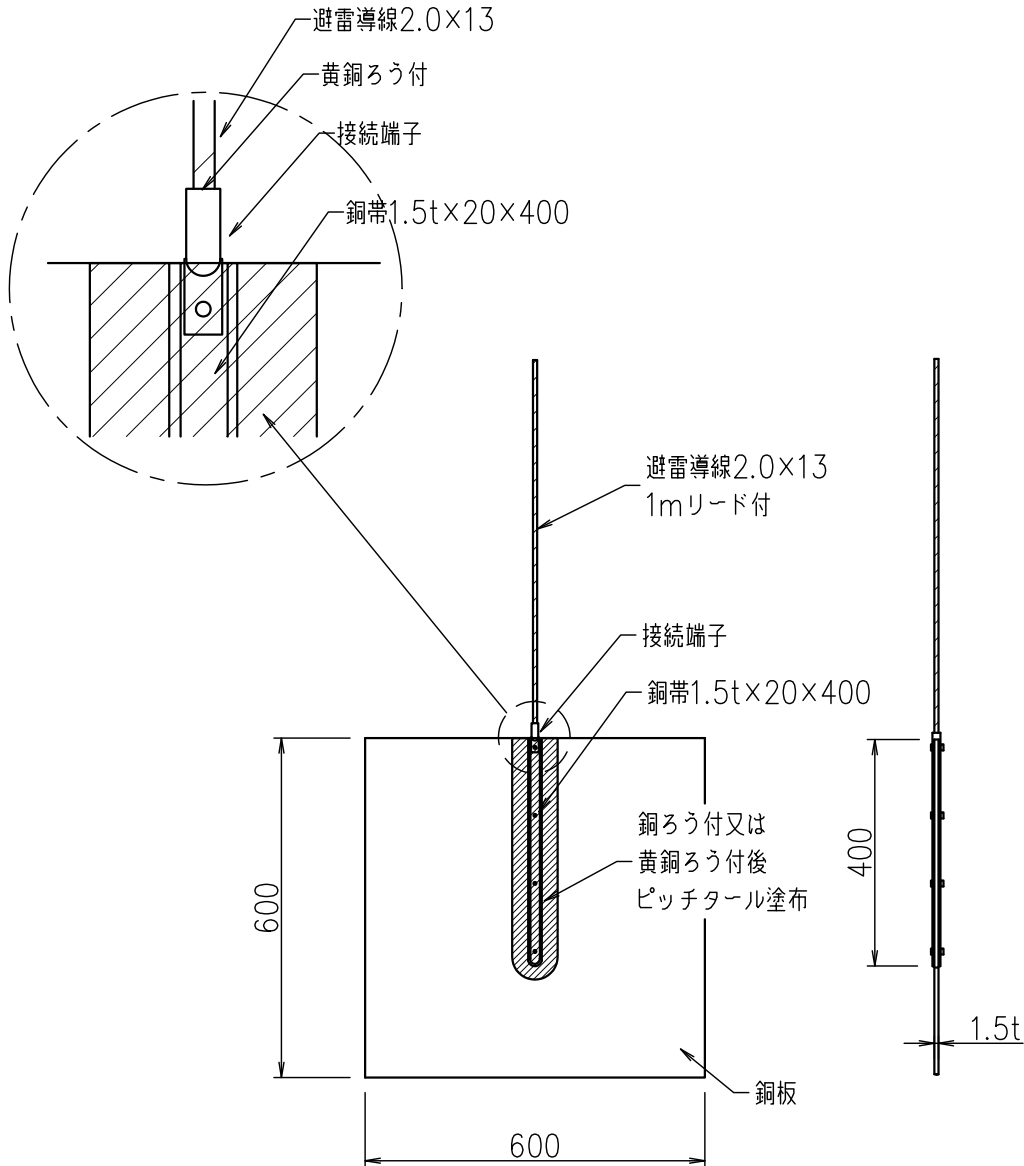

銅板 III型

JOB
DATE

No.

SSB3001

1.5t×600×600

NIPエンジニアリング株式会社

SCALE
1/Non

品番	旧品番	重量 Kg	摘要
SSB3001	N2906	6	2.0×13 1m付