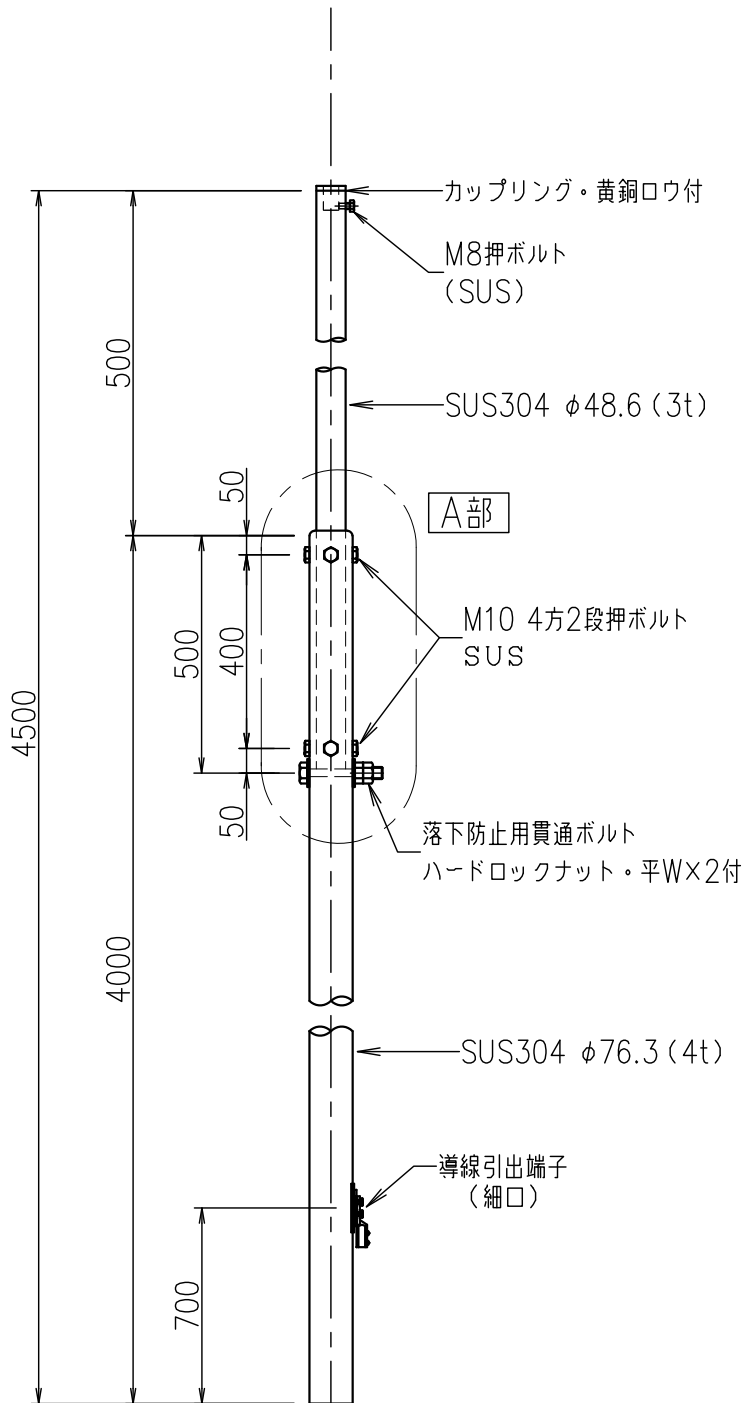

支持管 (自立型)

JOB
DATE

No.
CCBBAA020020

ステンレス管 (SUS304)

NIPエンジニアリング株式会社

SCALE
NON

A部 段継部詳細図