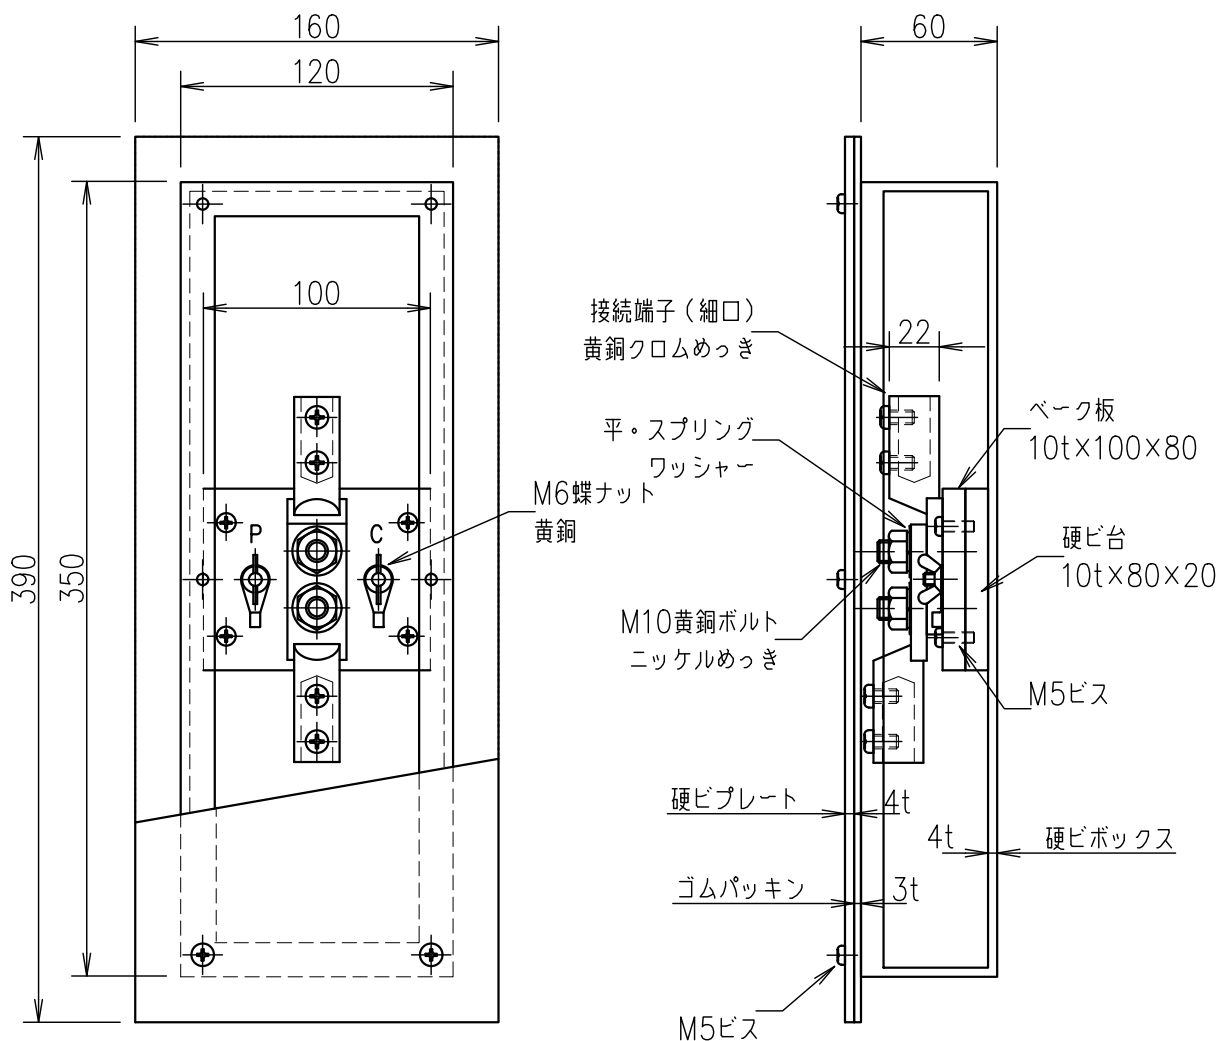

2端子BOXPC端子付（深さ60mm）

JOB
DATE

No.
QQB0335

埋込型（硬ビ）PL（硬ビ）（細口）

NIPエンジニアリング株式会社

SCALE

NON

品番	旧品番	ボックス	プレート	接続端子	重量 kg
QQB0335	N3380-A	硬質ビニール	硬質ビニール	細口	1.7