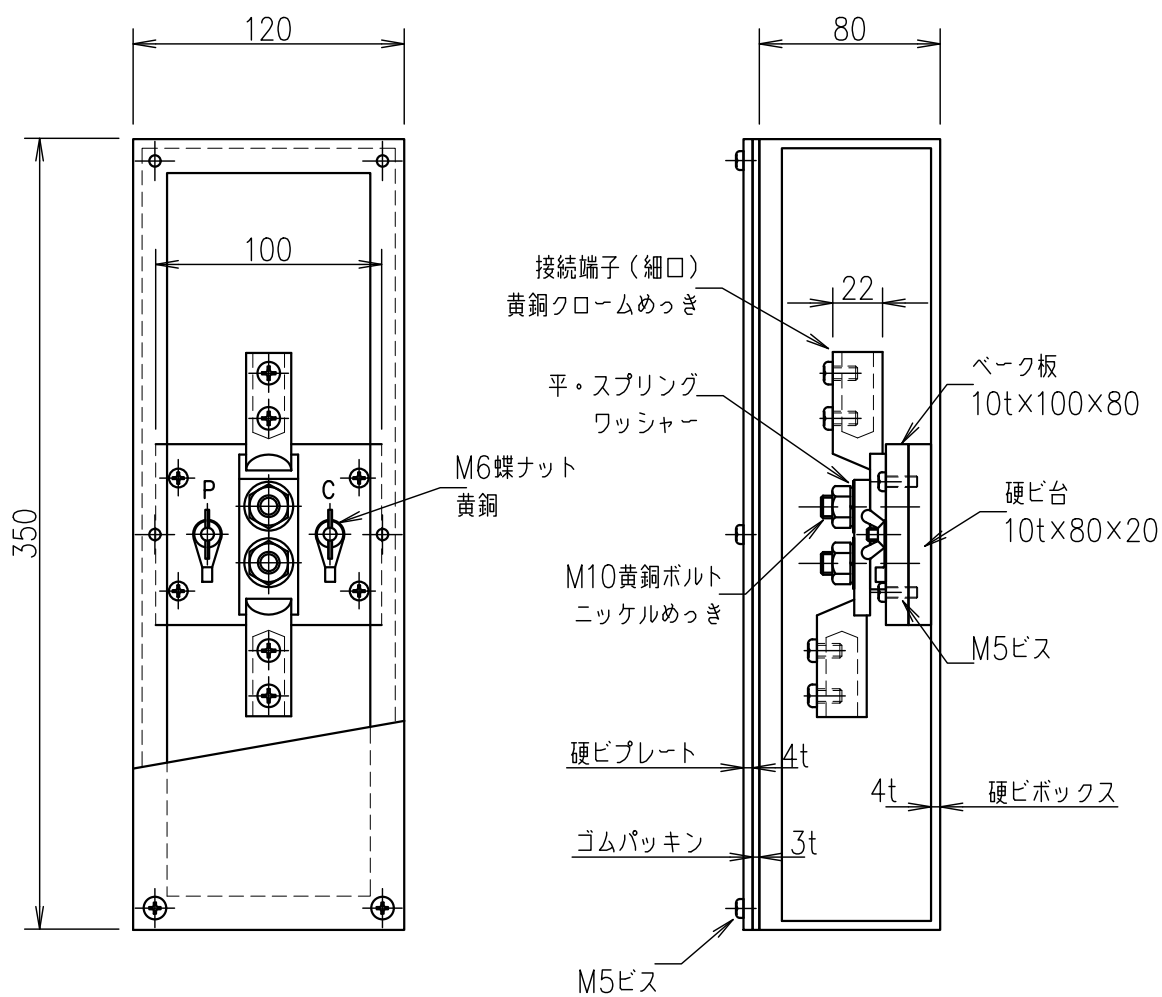

2端子BOXPC端子付（深さ80mm）

JOB
DATE

No.

QQB0471

露出型（硬ビ）PL（硬ビ）（細口）

NIPエンジニアリング株式会社

SCALE

NON

品番	旧品番	ボックス	プレート	接続端子	重量 kg
QQB0471	N3310-A	硬質ビニール	硬質ビニール	細口	1.7